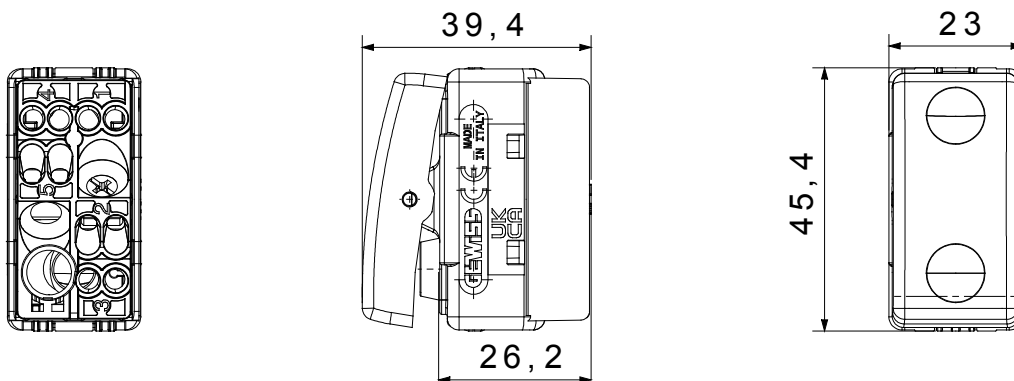

Categoria	Pulsante	Tasto	Con interblocco
Simbolo	Doppi cerchi	Colore	Nero
Descrizione	1P NA+NA - 10 A	Tensione	250 V ac
Unità di segnalazione	-	Norma di riferimento	EN 60669-1
Tenuta alla tensione di prova	2000 V a 50 Hz per 1 minuto	Resistenza di isolamento	> 5 MOhm
Morsetti di cablaggio	A vite	Funzionam. prolungato interrutt. (N. camb. posiz.)	40.000 a In 250 V ac cosφ=0,6
Termopressione con biglia	125 °C	Resistenza al filo incandescente	850 °C
Tenuta morsetti a trazione dei cavi	> 50 N	Capacità serraggio morsetti cavi flessibili (mm ²)	min. 0,75 - max. 2x4
Capacità serraggio morsetti cavi rigidi (mm ²)	min. 0,5 - max. 2x2,5	N. moduli SYSTEM	1
Materiale	Tecnopolimero	Codice Electrocod	0130

DIMENSIONALE

SIMBOLOGIA TECNICA

MARCHI/APPROVAZIONI