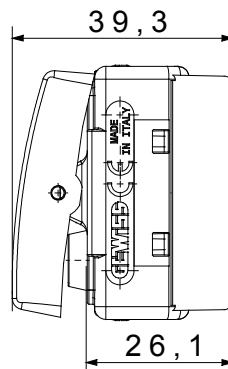

Categoria	Pulsante	Tasto	Neutro
Simbolo	Cerchio	Colore	Nero
Descrizione	1P NC - 10 A	Tensione	250 V ac
Unità di segnalazione	-	Norma di riferimento	EN 60669-1
Tenuta alla tensione di prova	2000 V a 50 Hz per 1 minuto	Resistenza di isolamento	> 5 MOhm
Morsetti di cablaggio	A vite	Funzionam. prolungato interrutt. (N. camb. posiz.)	40.000 a In 250 V ac cosφ=0,6
Termopressione con biglia	125 °C	Resistenza al filo incandescente	850 °C
Tenuta morsetti a trazione dei cavi	> 50 N	Capacità serraggio morsetti cavi flessibili (mm <sup>2</sup> )	min. 0,75 - max. 2x4
Capacità serraggio morsetti cavi rigidi (mm <sup>2</sup> )	min. 0,5 - max. 2x2,5	N. moduli SYSTEM	1
Materiale	Tecnopolimero	Codice Electrocod	0130

### DIMENSIONALE