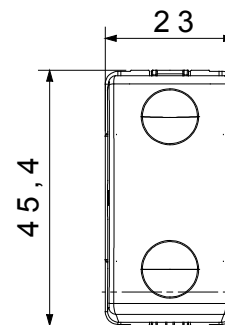

Categoria	Pulsante	Tasto	Neutro
Simbolo	Cerchio	Colore	Nero
Descrizione	1P NC - 10 A	Tensione	250 V ac
Unità di segnalazione	-	Norma di riferimento	EN 60669-1
Tenuta alla tensione di prova	2000 V a 50 Hz per 1 minuto	Resistenza di isolamento	> 5 MOhm
Morsetti di cablaggio	A vite	Funzionam. prolungato interrutt. (N. camb. posiz.)	40.000 a In 250 V ac cosφ=0,6
Termopressione con biglia	125 °C	Resistenza al filo incandescente	850 °C
Tenuta morsetti a trazione dei cavi	> 50 N	Capacità serraggio morsetti cavi flessibili (mm <sup>2</sup> )	min. 0,75 - max. 2x4
Capacità serraggio morsetti cavi rigidi (mm <sup>2</sup> )	min. 0,5 - max. 2x2,5	N. moduli SYSTEM	1
Materiale	Tecnopolimero	Codice Electrocod	0130

### DIMENSIONALE