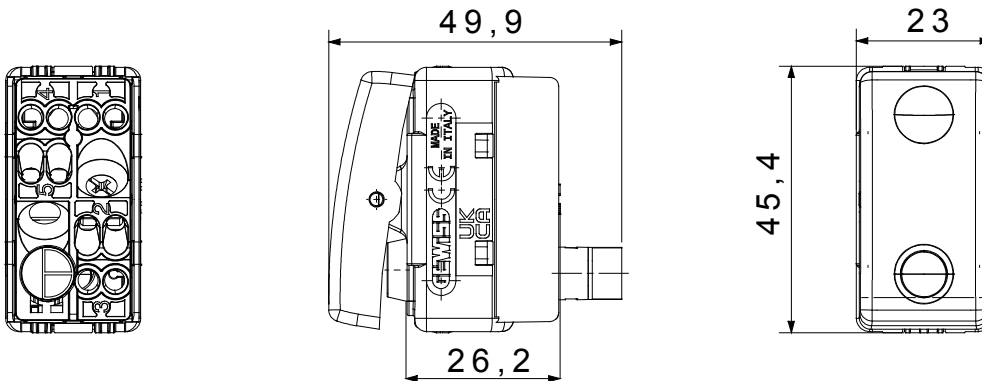

Categoria	Pulsante	Tasto	Con lente neutra sostituibile
Simbolo	-	Colore	Nero
Descrizione	1P NA - 10 A luminoso	Tensione	250 V ac
Unità di segnalazione	LED 12/24Vac/dc (0,4W) di colore bianco	Norma di riferimento	EN 60669-1
Tenuta alla tensione di prova	2000 V a 50 Hz per 1 minuto	Resistenza di isolamento	> 5 MOhm
Morsetti di cablaggio	A vite	Funzionam. prolungato interrutt. (N. camb. posiz.)	40.000 a In 250 V ac cosφ=0,6
Termopressione con biglia	125 °C	Resistenza al filo incandescente	850 °C
Tenuta morsetti a trazione dei cavi	> 50 N	Capacità serraggio morsetti cavi flessibili (mm ²)	min. 0,75 - max. 2x4
Capacità serraggio morsetti cavi rigidi (mm ²)	min. 0,5 - max. 2x2,5	N. moduli SYSTEM	1
Materiale	Tecnopolimero	Codice Electrocod	0130

DIMENSIONALE

SIMBOLOGIA TECNICA

MARCHI/APPROVAZIONI