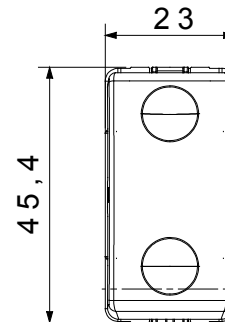

Categoria	Pulsante	Tasto	Con simbolo
Simbolo	Luce scale	Colore	Nero
Descrizione	1P NA - 10 A	Tensione	250 V ac
Unità di segnalazione	-	Norma di riferimento	EN 60669-1
Tenuta alla tensione di prova	2000 V a 50 Hz per 1 minuto	Resistenza di isolamento	> 5 MOhm
Morsetti di cablaggio	A vite	Funzionam. prolungato interrutt. (N. camb. posiz.)	40.000 a In 250 V ac cosφ=0,6
Termopressione con biglia	125 °C	Resistenza al filo incandescente	850 °C
Tenuta morsetti a trazione dei cavi	> 50 N	Capacità serraggio morsetti cavi flessibili (mm ²)	min. 0,75 - max. 2x4
Capacità serraggio morsetti cavi rigidi (mm ²)	min. 0,5 - max. 2x2,5	N. moduli SYSTEM	1
Materiale	Tecnopolimero	Codice Electrocod	0130

DIMENSIONALE

SIMBOLOGIA TECNICA

MARCHI/APPROVAZIONI