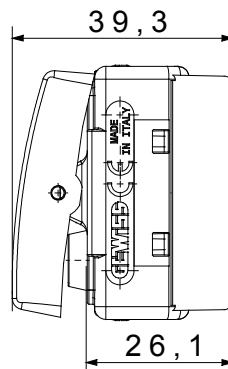

Categoria	Pulsante	Tasto	Con simbolo
Simbolo	Luce scale	Colore	Nero
Descrizione	1P NA - 10 A	Tensione	250 V ac
Unità di segnalazione	-	Norma di riferimento	EN 60669-1
Tenuta alla tensione di prova	2000 V a 50 Hz per 1 minuto	Resistenza di isolamento	> 5 MOhm
Morsetti di cablaggio	A vite	Funzionam. prolungato interrutt. (N. camb. posiz.)	40.000 a In 250 V ac cosφ=0,6
Termopressione con biglia	125 °C	Resistenza al filo incandescente	850 °C
Tenuta morsetti a trazione dei cavi	> 50 N	Capacità serraggio morsetti cavi flessibili (mm ²)	min. 0,75 - max. 2x4
Capacità serraggio morsetti cavi rigidi (mm ²)	min. 0,5 - max. 2x2,5	N. moduli SYSTEM	1
Materiale	Tecnopolimero	Codice Electrocod	0130

DIMENSIONALE

SIMBOLOGIA TECNICA

MARCHI/APPROVAZIONI