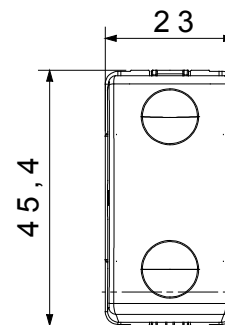

Categoria	Pulsante	Tasto	Con simbolo
Simbolo	Luce	Colore	Nero
Descrizione	1P NA - 10 A	Tensione	250 V ac
Unità di segnalazione	-	Norma di riferimento	EN 60669-1
Tenuta alla tensione di prova	2000 V a 50 Hz per 1 minuto	Resistenza di isolamento	> 5 MOhm
Morsetti di cablaggio	A vite	Funzionam. prolungato interrutt. (N. camb. posiz.)	40.000 a In 250 V ac cosφ=0,6
Termopressione con biglia	125 °C	Resistenza al filo incandescente	850 °C
Tenuta morsetti a trazione dei cavi	> 50 N	Capacità serraggio morsetti cavi flessibili (mm ²)	min. 0,75 - max. 2x4
Capacità serraggio morsetti cavi rigidi (mm ²)	min. 0,5 - max. 2x2,5	N. moduli SYSTEM	1
Materiale	Tecnopolimero	Codice Electrocod	0130

DIMENSIONALE

SIMBOLOGIA TECNICA

MARCHI/APPROVAZIONI