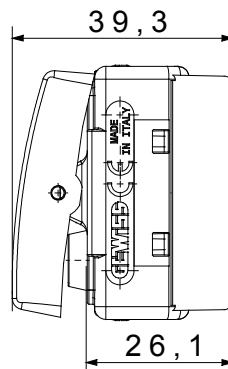

Categoria	Pulsante	Tasto	Con simbolo
Simbolo	Luce	Colore	Nero
Descrizione	1P NA - 10 A	Tensione	250 V ac
Unità di segnalazione	-	Norma di riferimento	EN 60669-1
Tenuta alla tensione di prova	2000 V a 50 Hz per 1 minuto	Resistenza di isolamento	> 5 MOhm
Morsetti di cablaggio	A vite	Funzionam. prolungato interrutt. (N. camb. posiz.)	40.000 a In 250 V ac cosφ=0,6
Termopressione con biglia	125 °C	Resistenza al filo incandescente	850 °C
Tenuta morsetti a trazione dei cavi	> 50 N	Capacità serraggio morsetti cavi flessibili (mm ²)	min. 0,75 - max. 2x4
Capacità serraggio morsetti cavi rigidi (mm ²)	min. 0,5 - max. 2x2,5	N. moduli SYSTEM	1
Materiale	Tecnopolimero	Codice Electrocod	0130

DIMENSIONALE

SIMBOLOGIA TECNICA

MARCHI/APPROVAZIONI