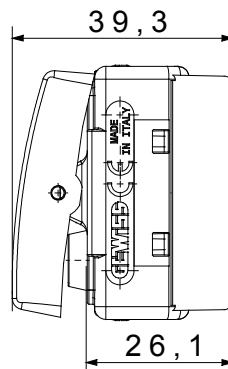

Categoria	Pulsante	Tasto	Con simbolo
Simbolo	Chiave	Colore	Nero
Descrizione	1P NA - 10 A	Tensione	250 V ac
Unità di segnalazione	-	Norma di riferimento	EN 60669-1
Tenuta alla tensione di prova	2000 V a 50 Hz per 1 minuto	Resistenza di isolamento	> 5 MOhm
Morsetti di cablaggio	A vite	Funzionam. prolungato interrupt. (N. camb. posiz.)	40.000 a In 250 V ac cosφ=0,6
Termopressione con biglia	125 °C	Resistenza al filo incandescente	850 °C
Tenuta morsetti a trazione dei cavi	> 50 N	Capacità serraggio morsetti cavi flessibili (mm <sup>2</sup> )	min. 0,75 - max. 2x4
Capacità serraggio morsetti cavi rigidi (mm <sup>2</sup> )	min. 0,5 - max. 2x2,5	N. moduli SYSTEM	1
Materiale	Tecnopolimero	Codice Electrocod	0130

### DIMENSIONALE