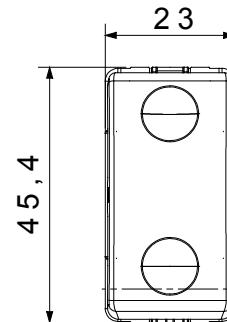

Categoria	Pulsante	Tasto	Con simbolo
Simbolo	Chiave	Colore	Nero
Descrizione	1P NA - 10 A	Tensione	250 V ac
Unità di segnalazione	-	Norma di riferimento	EN 60669-1
Tenuta alla tensione di prova	2000 V a 50 Hz per 1 minuto	Resistenza di isolamento	> 5 MOhm
Morsetti di cablaggio	A vite	Funzionam. prolungato interrupt. (N. camb. posiz.)	40.000 a In 250 V ac cosφ=0,6
Termopressione con biglia	125 °C	Resistenza al filo incandescente	850 °C
Tenuta morsetti a trazione dei cavi	> 50 N	Capacità serraggio morsetti cavi flessibili (mm <sup>2</sup> )	min. 0,75 - max. 2x4
Capacità serraggio morsetti cavi rigidi (mm <sup>2</sup> )	min. 0,5 - max. 2x2,5	N. moduli SYSTEM	1
Materiale	Tecnopolimero	Codice Electrocod	0130

### DIMENSIONALE