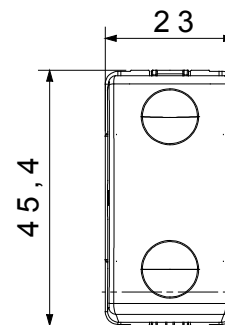

Categoria	Pulsante	Tasto	Neutro
Simbolo	-	Colore	Nero
Descrizione	1P NA - 10 A	Tensione	250 V ac
Unità di segnalazione	-	Norma di riferimento	EN 60669-1
Tenuta alla tensione di prova	2000 V a 50 Hz per 1 minuto	Resistenza di isolamento	> 5 MOhm
Morsetti di cablaggio	A vite	Funzionam. prolungato interrutt. (N. camb. posiz.)	40.000 a In 250 V ac cosφ=0,6
Termopressione con biglia	125 °C	Resistenza al filo incandescente	850 °C
Tenuta morsetti a trazione dei cavi	> 50 N	Capacità serraggio morsetti cavi flessibili (mm ²)	min. 0,75 - max. 2x4
Capacità serraggio morsetti cavi rigidi (mm ²)	min. 0,5 - max. 2x2,5	N. moduli SYSTEM	1
Materiale	Tecnopolimero	Codice Electrocod	0130

DIMENSIONALE

SIMBOLOGIA TECNICA

MARCHI/APPROVAZIONI