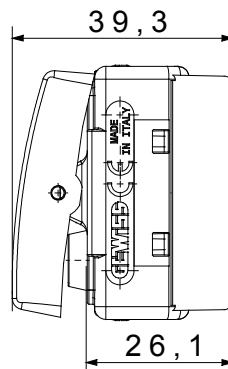

Categoria	Pulsante	Tasto	Neutro
Simbolo	-	Colore	Nero
Descrizione	1P NA - 10 A	Tensione	250 V ac
Unità di segnalazione	-	Norma di riferimento	EN 60669-1
Tenuta alla tensione di prova	2000 V a 50 Hz per 1 minuto	Resistenza di isolamento	> 5 MOhm
Morsetti di cablaggio	A vite	Funzionam. prolungato interrutt. (N. camb. posiz.)	40.000 a In 250 V ac cosφ=0,6
Termopressione con biglia	125 °C	Resistenza al filo incandescente	850 °C
Tenuta morsetti a trazione dei cavi	> 50 N	Capacità serraggio morsetti cavi flessibili (mm ²)	min. 0,75 - max. 2x4
Capacità serraggio morsetti cavi rigidi (mm ²)	min. 0,5 - max. 2x2,5	N. moduli SYSTEM	1
Materiale	Tecnopolimero	Codice Electrocod	0130

DIMENSIONALE

SIMBOLOGIA TECNICA

MARCHI/APPROVAZIONI