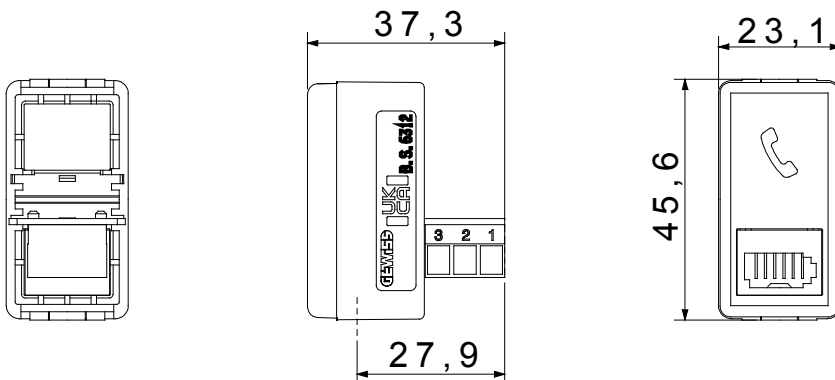

Categoria	Presse telefonica	Descrizione	Inglese 6 contatti
Colore	Nero	Standard	Inglese
Cavi tipo	-	Connessione	Morsetti a vite
N. moduli SYSTEM	1	Materiale	Tecnopolimero
Codice Electrocod	3721		

### DIMENSIONALE