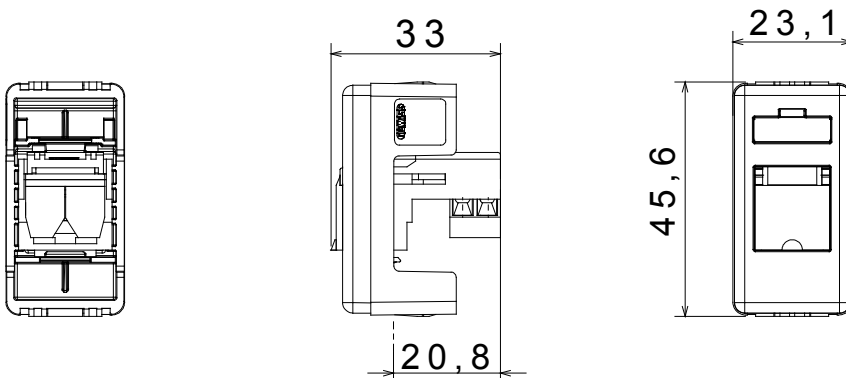

Categoria	Prese dati e audio-video	Descrizione	RJ11
Colore	Nero	Standard	-
Cavi tipo	Doppino Twistato	Connessione	Morsetti a vite
N. moduli SYSTEM	1	Materiale	Tecnopolimero
Codice Electrocod	3722		

DIMENSIONALE