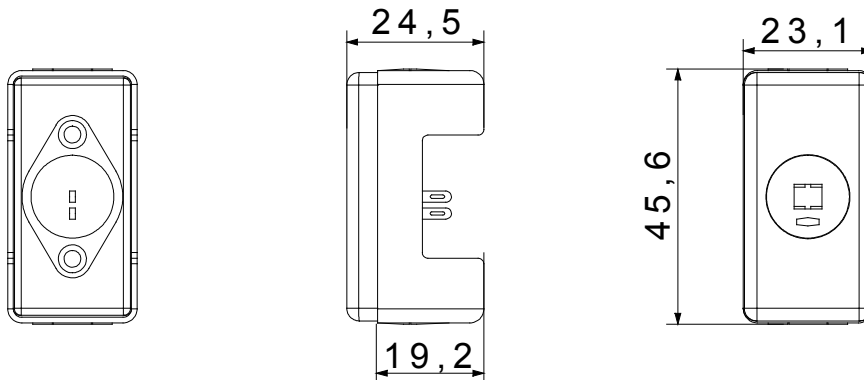

I dispositivi modulari System offrono la possibilità di creare infinite combinazioni frutti-placche, grazie ad una gamma completa in grado di soddisfare ogni esigenza estetica, funzionale ed installativa. Colore e finitura: nero satinato, elegante e di classe. Ideali per soluzioni da incasso (per scatole rettangolari o quadrate), da parete e per applicazioni speciali. La linea comprende comandi, prese, protezioni, segnalatori, connettori e dispositivi per il controllo, la sicurezza e il comfort dell'abitazione.

Categoria	Prese per circuiti ausiliari	Descrizione	Per altoparlante
Per spinotti	-	Interasse	0 mm
Termopressione con biglia	-	Resistenza al filo incandescente	0 °C
Capacità serraggio morsetti cavi flessibili (mm ²)	-	Capacità serraggio morsetti cavi rigidi (mm ²)	-
Colore	Nero	N. moduli SYSTEM	1
Fissaggio cavo	A vite	Struttura	Corpo metallico in pressofusione zama
Materiale	Tecnopolimero	Codice Electrocod	0131

DIMENSIONALE

SIMBOLOGIA TECNICA

MARCHI/APPROVAZIONI