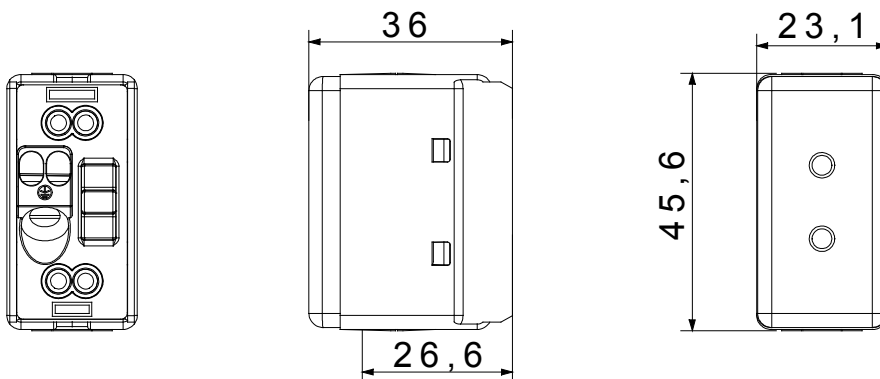

Categoria	Prese per circuiti ausiliari	Descrizione	2P - 6 A - 24 V
Per spinotti	Ø 3 mm	Interasse	12.4 mm
Termopressione con biglia	125 °C	Resistenza al filo incandescente	850 °C
Capacità serraggio morsetti cavi flessibili (mm ²)	min. 0,75 - max. 2x4	Capacità serraggio morsetti cavi rigidi (mm ²)	min. 0,5 - max. 2x2,5
Colore	Nero	N. moduli SYSTEM	1
Fissaggio cavo	A vite	Struttura	Corpo metallico in pressofusione zama
Codice Electrocod	0131		

DIMENSIONALE

SIMBOLOGIA TECNICA

MARCHI/APPROVAZIONI