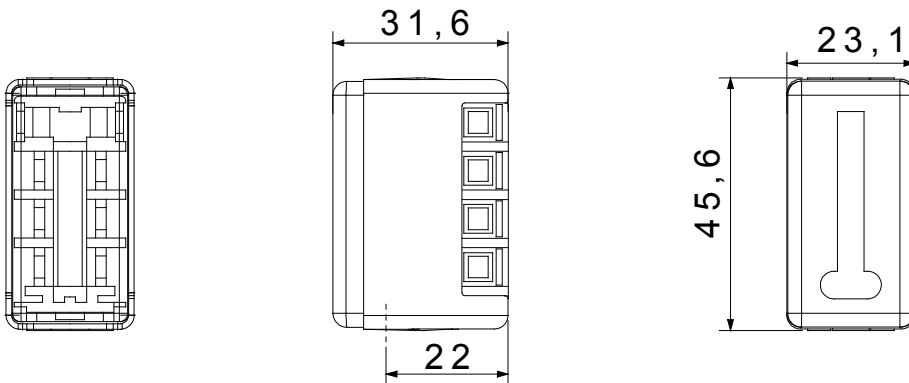

Categoria	Prese dati e audio-video	Descrizione	Francese 8 contatti
Colore	Nero	Standard	Francese
Cavi tipo	-	Connessione	Morsetti a vite
N. moduli SYSTEM	1	Materiale	Tecnopolimero
Codice Electrocod	3722		

DIMENSIONALE

MARCHI/APPROVAZIONI