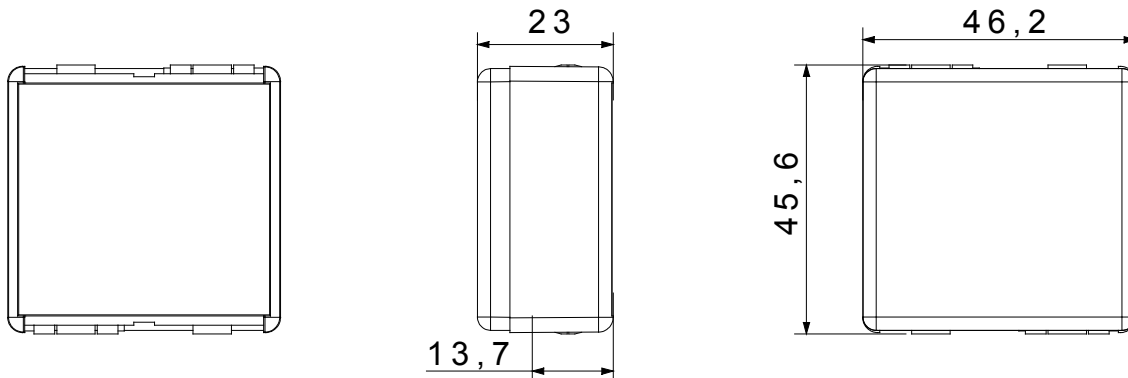

Categoria	Copriforo	Colore	Nero
Descrizione	2 posti	Norma di riferimento	EN 60669-1
Termopressione con biglia	125 °C	Resistenza al filo incandescente	850 °C
N. moduli SYSTEM	2	Materiale	Tecnopolimero
Codice Electrocod	0100		

DIMENSIONALE

SIMBOLOGIA TECNICA

MARCHI/APPROVAZIONI