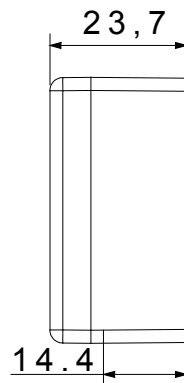

Categoria	Copriforo con uscita cavi	Colore	Nero
Descrizione	1 posto con uscita per cavo Ø 4 e Ø 8 mm	Norma di riferimento	EN 60669-1
Termopressione con biglia	125 °C	Resistenza al filo incandescente	850 °C
N. moduli SYSTEM	1	Materiale	Tecnopolimero
Codice Electrocod	0100		

DIMENSIONALE

SIMBOLOGIA TECNICA

MARCHI/APPROVAZIONI