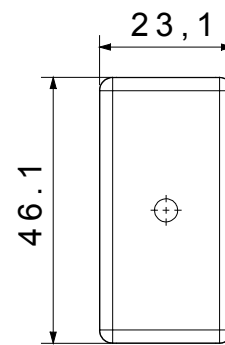

Categoria	Copriforo con uscita cavi	Colore	Nero
Descrizione	1 posto con uscita per cavo Ø 4 e Ø 8 mm	Norma di riferimento	EN 60669-1
Termopressione con biglia	125 °C	Resistenza al filo incandescente	850 °C
N. moduli SYSTEM	1	Materiale	Tecnopolimero
Codice Electrocod	0100		

DIMENSIONALE

SIMBOLOGIA TECNICA

MARCHI/APPROVAZIONI