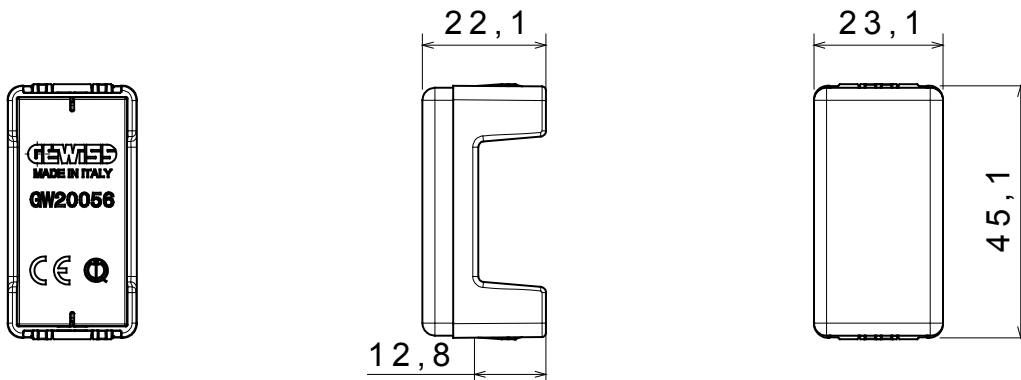

Categoria	Copriforo	Colore	Nero
Descrizione	1 posto	Norma di riferimento	EN 60669-1
Termopressione con biglia	125 °C	Resistenza al filo incandescente	850 °C
N. moduli SYSTEM	1	Materiale	Tecnopolimero
Codice Electrocod	0100		

DIMENSIONALE

SIMBOLOGIA TECNICA

MARCHI/APPROVAZIONI