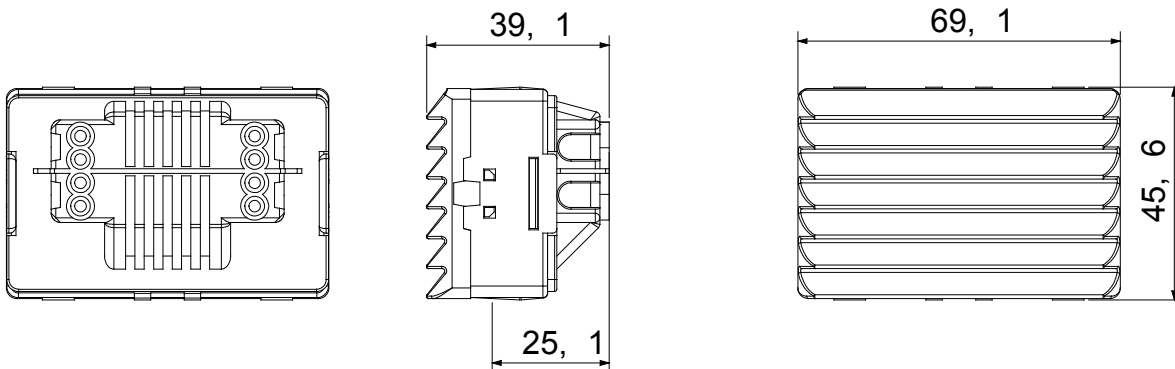

I dispositivi modulari System offrono la possibilità di creare infinite combinazioni frutti-placche, grazie ad una gamma completa in grado di soddisfare ogni esigenza estetica, funzionale ed installativa. Colore e finitura: bianco lucido, luminoso e versatile. Ideali per soluzioni da incasso (per scatole rettangolari o quadrate), da parete e per applicazioni speciali. La linea comprende comandi, prese, protezioni, segnalatori, connettori e dispositivi per il controllo, la sicurezza e il comfort dell'abitazione.

Diffusore colore	Azzurro	Attacco per lampada	Siluro S6x36 mm
N. moduli SYSTEM	3	Categoria	Serie System
Tipologia	Segnalazione	Colore	Bianco
Descrizione	Lampada segnalpasso	Morsetti di cablaggio	A vite
Norma di riferimento	EN 62094-1		

DIMENSIONALE

MARCHI/APPROVAZIONI