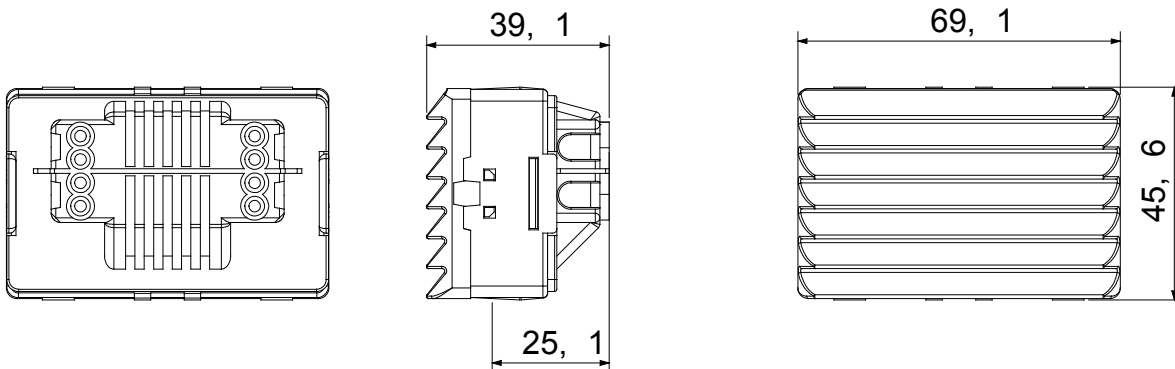

I dispositivi modulari System offrono la possibilità di creare infinite combinazioni frutti-placche, grazie ad una gamma completa in grado di soddisfare ogni esigenza estetica, funzionale ed installativa. Colore e finitura: bianco lucido, luminoso e versatile. Ideali per soluzioni da incasso (per scatole rettangolari o quadrate), da parete e per applicazioni speciali. La linea comprende comandi, prese, protezioni, segnalatori, connettori e dispositivi per il controllo, la sicurezza e il comfort dell'abitazione.

Diffusore colore	Rosso	Attacco per lampada	Siluro S6x36 mm
N. moduli SYSTEM	3	Categoria	Serie System
Tipologia	Segnalazione	Colore	Bianco
Descrizione	Lampada segnalpasso	Morsetti di cablaggio	A vite
Norma di riferimento	EN 62094-1		

DIMENSIONALE

MARCHI/APPROVAZIONI