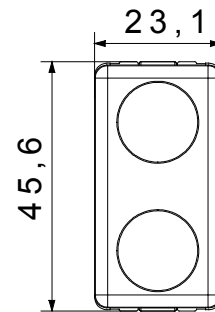

Diffusore tipo	Piano	Diffusore colore	Azzurro
Tensione lampada	12-24 V ac/dc	Norma di riferimento	EN 62094-1
Colore	Bianco	N. moduli SYSTEM	1
Codice Electrocod	0132		

### DIMENSIONALE