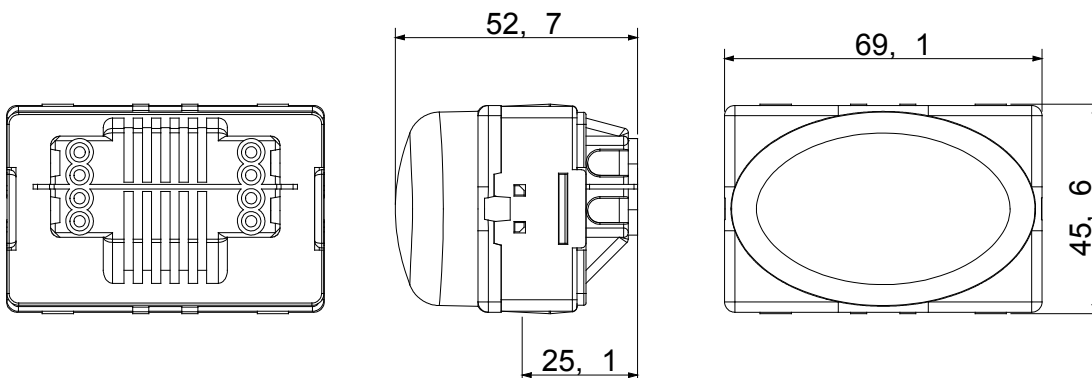

Diffusore colore	Opale	Attacco per lampada	Siluro S6x36 mm
N. moduli SYSTEM	3	Categoria	Serie System
Tipologia	Segnalazione	Colore	Bianco
Descrizione	Lampada segnapasso sporgente	Morsetti di cablaggio	A vite
Norma di riferimento	EN 62094-1		

### DIMENSIONALE