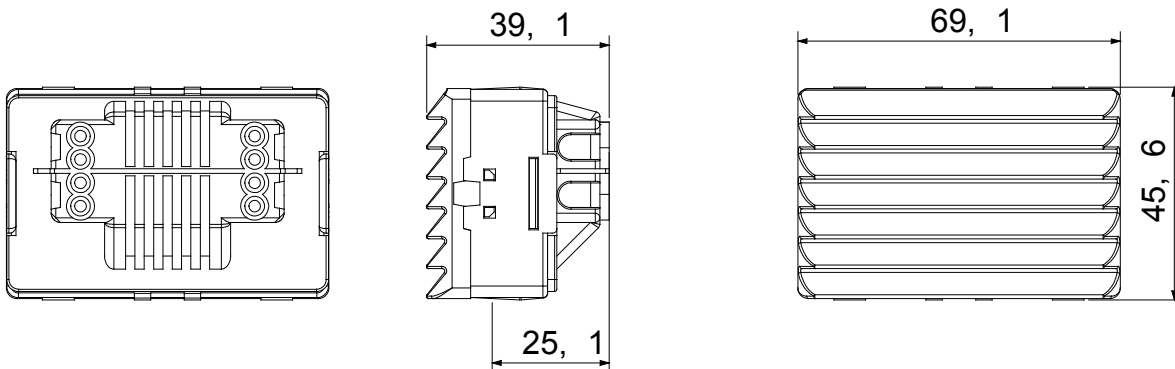

I dispositivi modulari System offrono la possibilità di creare infinite combinazioni frutti-placche, grazie ad una gamma completa in grado di soddisfare ogni esigenza estetica, funzionale ed installativa. Colore e finitura: bianco lucido, luminoso e versatile. Ideali per soluzioni da incasso (per scatole rettangolari o quadrate), da parete e per applicazioni speciali. La linea comprende comandi, prese, protezioni, segnalatori, connettori e dispositivi per il controllo, la sicurezza e il comfort dell'abitazione.

Diffusore colore	Opale	Attacco per lampada	Siluro S6x36 mm
N. moduli SYSTEM	3	Categoria	Serie System
Tipologia	Segnalazione	Colore	Bianco
Descrizione	Lampada segnalpasso	Morsetti di cablaggio	A vite
Norma di riferimento	EN 62094-1		

DIMENSIONALE

MARCHI/APPROVAZIONI