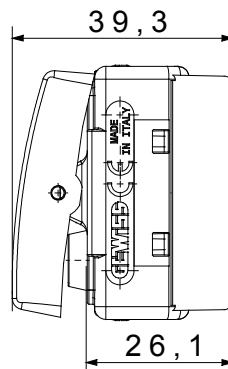

Categoria	Pulsante	Tasto	Con simbolo
Simbolo	Chiave	Colore	Bianco
Descrizione	1P NA - 10 A	Tensione	250 V ac
Unità di segnalazione	-	Norma di riferimento	EN 60669-1
Tenuta alla tensione di prova	2000 V a 50 Hz per 1 minuto	Resistenza di isolamento	> 5 MOhm
Morsetti di cablaggio	A vite	Funzionam. prolungato interrut. (N. camb. posiz.)	40.000 a In 250 V ac cosφ=0,6
Termopressione con biglia	125 °C	Resistenza al filo incandescente	850 °C
Tenuta morsetti a trazione dei cavi	> 50 N	Capacità serraggio morsetti cavi flessibili (mm ²)	min. 0,75 - max. 2x4
Capacità serraggio morsetti cavi rigidi (mm ²)	min. 0,5 - max. 2x2,5	N. moduli SYSTEM	1
Materiale	Tecnopolimero	Codice Electrocod	0130

DIMENSIONALE

SIMBOLOGIA TECNICA

850 °C

MARCHI/APPROVAZIONI