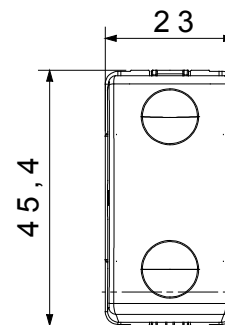

Categoria	Pulsante	Tasto	Con simbolo
Simbolo	Chiave	Colore	Bianco
Descrizione	1P NA - 10 A	Tensione	250 V ac
Unità di segnalazione	-	Norma di riferimento	EN 60669-1
Tenuta alla tensione di prova	2000 V a 50 Hz per 1 minuto	Resistenza di isolamento	> 5 MOhm
Morsetti di cablaggio	A vite	Funzionam. prolungato interrut. (N. camb. posiz.)	40.000 a In 250 V ac cosφ=0,6
Termopressione con biglia	125 °C	Resistenza al filo incandescente	850 °C
Tenuta morsetti a trazione dei cavi	> 50 N	Capacità serraggio morsetti cavi flessibili (mm ²)	min. 0,75 - max. 2x4
Capacità serraggio morsetti cavi rigidi (mm ²)	min. 0,5 - max. 2x2,5	N. moduli SYSTEM	1
Materiale	Tecnopolimero	Codice Electrocod	0130

DIMENSIONALE

SIMBOLOGIA TECNICA

850 °C

MARCHI/APPROVAZIONI