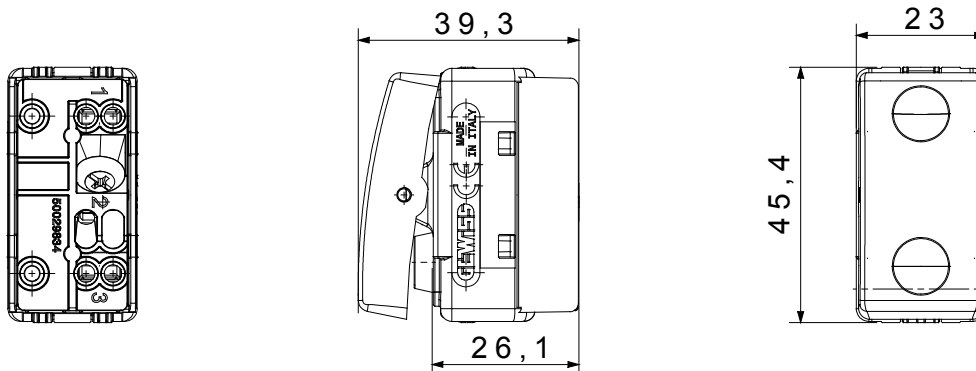

I dispositivi modulari System offrono la possibilità di creare infinite combinazioni frutti-placche, grazie ad una gamma completa in grado di soddisfare ogni esigenza estetica, funzionale ed installativa. Colore e finitura: bianco lucido, luminoso e versatile. Ideali per soluzioni da incasso (per scatole rettangolari o quadrate), da parete e per applicazioni speciali. La linea comprende comandi, prese, protezioni, segnalatori, connettori e dispositivi per il controllo, la sicurezza e il comfort dell'abitazione.

Categoria	Pulsante	Tasto	Neutro
Simbolo	-	Colore	Bianco
Descrizione	1P NA - 10 A	Tensione	250 V ac
Unità di segnalazione	-	Norma di riferimento	EN 60669-1
Tenuta alla tensione di prova	2000 V a 50 Hz per 1 minuto	Resistenza di isolamento	> 5 MOhm
Morsetti di cablaggio	A vite	Funzionam. prolungato interrutt. (N. camb. posiz.)	40.000 a In 250 V ac cosφ=0,6
Termopressione con biglia	125 °C	Resistenza al filo incandescente	850 °C
Tenuta morsetti a trazione dei cavi	> 50 N	Capacità serraggio morsetti cavi flessibili (mm ²)	min. 0,75 - max. 2x4
Capacità serraggio morsetti cavi rigidi (mm ²)	min. 0,5 - max. 2x2,5	N. moduli SYSTEM	1
Materiale	Tecnopolimero	Codice Electrocod	0130

DIMENSIONALE

SIMBOLOGIA TECNICA

MARCHI/APPROVAZIONI