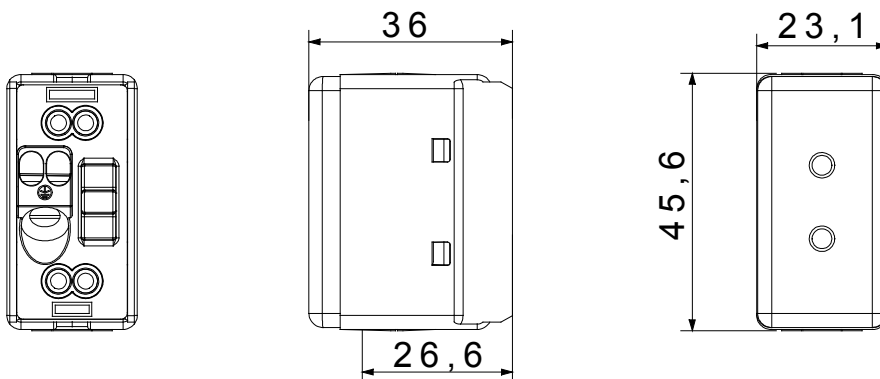

I dispositivi modulari System offrono la possibilità di creare infinite combinazioni frutti-placche, grazie ad una gamma completa in grado di soddisfare ogni esigenza estetica, funzionale ed installativa. Colore e finitura: bianco lucido, luminoso e versatile. Ideali per soluzioni da incasso (per scatole rettangolari o quadrate), da parete e per applicazioni speciali. La linea comprende comandi, prese, protezioni, segnalatori, connettori e dispositivi per il controllo, la sicurezza e il comfort dell'abitazione.

Categoria	Prese per circuiti ausiliari	Descrizione	2P - 6 A - 24 V
Per spinotti	Ø 3 mm	Interasse	12.4 mm
Termopressione con biglia	125 °C	Capacità serraggio morsetti cavi flessibili (mm ²)	min. 0,75 - max. 2x4
Capacità serraggio morsetti cavi rigidi (mm ²)	min. 0,5 - max. 2x2,5	Colore	Bianco
N. moduli SYSTEM	1	Fissaggio cavo	A vite
Materiale	Tecnopolimero	Codice Electrocod	0131

DIMENSIONALE

SIMBOLOGIA TECNICA

MARCHI/APPROVAZIONI