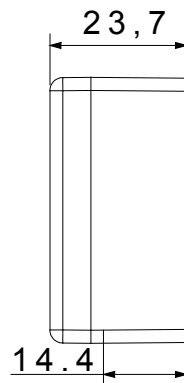

Categoria	Copriforo con uscita cavi	Colore	Bianco
Descrizione	1 posto con uscita per cavo Ø 4 e Ø 8 mm	Norma di riferimento	EN 60669-1
Termopressione con biglia	125 °C	Resistenza al filo incandescente	850 °C
N. moduli SYSTEM	1	Materiale	Tecnopolimero
Codice Electrocod	0100		

DIMENSIONALE

SIMBOLOGIA TECNICA

MARCHI/APPROVAZIONI