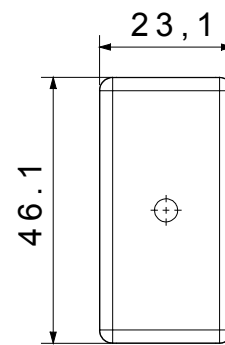

Categoria	Copriforo con uscita cavi	Colore	Bianco
Descrizione	1 posto con uscita per cavo Ø 4 e Ø 8 mm	Norma di riferimento	EN 60669-1
Termopressione con biglia	125 °C	Resistenza al filo incandescente	850 °C
N. moduli SYSTEM	1	Materiale	Tecnopolimero
Codice Electrocod	0100		

DIMENSIONALE

SIMBOLOGIA TECNICA

MARCHI/APPROVAZIONI