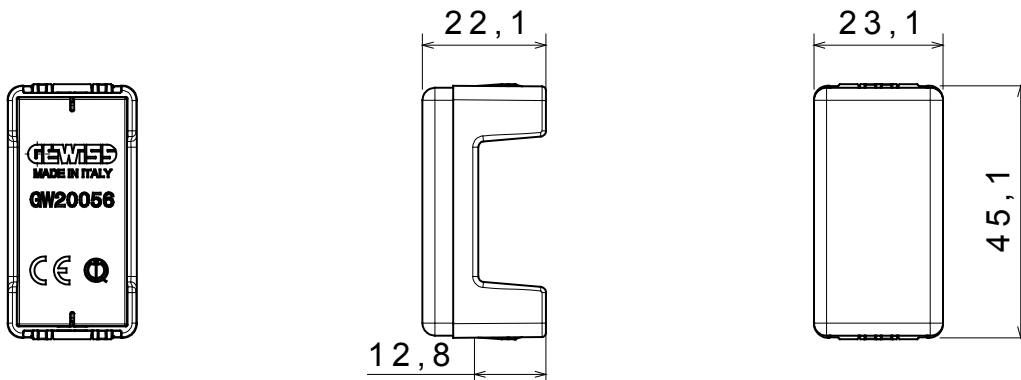

Categoria	Copriforo	Colore	Bianco
Descrizione	1 posto	Norma di riferimento	EN 60669-1
Termopressione con biglia	125 °C	Resistenza al filo incandescente	850 °C
N. moduli SYSTEM	1	Materiale	Tecnopolimero
Codice Electrocod	0100		

DIMENSIONALE

SIMBOLOGIA TECNICA

MARCHI/APPROVAZIONI