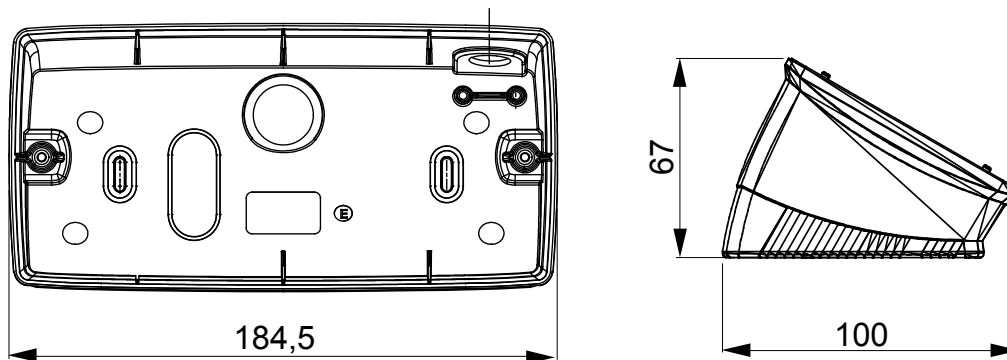

Gamma di plance da tavolo, scatole da parete e contenitori autoportanti vuoti da parete, adatte per l'alloggiamento dei dispositivi modulari ChorusSmart. Le plance e le scatole da parete, disponibili nei colori bianco e nero, vanno completate con supporto ChorusSmart e placche One. I contenitori autoportanti, disponibili nel colore grigio RAL 7035, si caratterizzano nelle versioni con grado di protezione IP40 e IP55: entrambi sono provvisti di pretranciati sfondabili, inoltre la versione stagna è fornita di portella con membrana trasparente anti-UV. Scatole e contenitori autoportanti sono predisposti per il fissaggio del morsetto di terra.

Descrizione	6 posti	Colore	Nero satinato
Supporto	GW16806	Adatta per placche	ONE
Coppia serraggio viti	0.8 NM	Dim. esterne BxHxP (mm)	181x90x69
Glow wire test	650 °C	Termopressione con biglia	70 °C
Norma di riferimento	EN 60670-1	Codice Electrocod	0122

### DIMENSIONALE