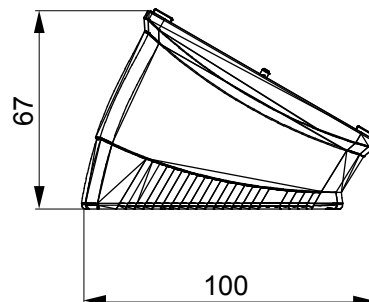

DIMENSIONALE

SIMBOLOGIA TECNICA

MARCHI/APPROVAZIONI