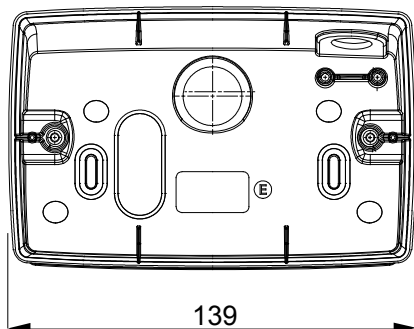

Gamma di plance da tavolo, scatole da parete e contenitori autoportanti vuoti da parete, adatte per l'alloggiamento dei dispositivi modulari ChorusSmart. Le plance e le scatole da parete, disponibili nei colori bianco e nero, vanno completate con supporto ChorusSmart e placche One. I contenitori autoportanti, disponibili nel colore grigio RAL 7035, si caratterizzano nelle versioni con grado di protezione IP40 e IP55: entrambi sono provvisti di pretranciati sfondabili, inoltre la versione stagna è fornita di portella con membrana trasparente anti-UV. Scatole e contenitori autoportanti sono predisposti per il fissaggio del morsetto di terra.

Descrizione	4 posti	Colore	Nero satinato
Supporto	GW16804	Adatta per placche	ONE
Coppia serraggio viti	0.8 NM	Dim. esterne BxHxP (mm)	140x90x69
Glow wire test	650 °C	Termopressione con biglia	70 °C
Norma di riferimento	EN 60670-1	Codice Electrocod	0122

DIMENSIONALE

SIMBOLOGIA TECNICA

MARCHI/APPROVAZIONI