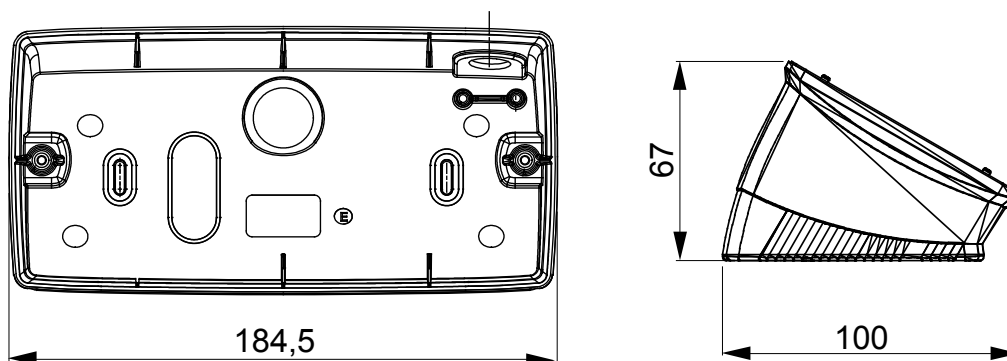

Gamma di plance da tavolo, scatole da parete e contenitori autoportanti vuoti da parete, adatte per l'alloggiamento dei dispositivi modulari ChorusSmart. Le plance e le scatole da parete, disponibili nei colori bianco e nero, vanno completate con supporto ChorusSmart e placche One. I contenitori autoportanti, disponibili nel colore grigio RAL 7035, si caratterizzano nelle versioni con grado di protezione IP40 e IP55: entrambi sono provvisti di pretranciati sfondabili, inoltre la versione stagna è fornita di portella con membrana trasparente anti-UV. Scatole e contenitori autoportanti sono predisposti per il fissaggio del morsetto di terra.

| | | | |
|-----------------------|------------|---------------------------|-----------------|
| Descrizione | 6 posti | Colore | Bianco satinato |
| Supporto | GW16806 | Adatta per placche | ONE |
| Coppia serraggio viti | 0.8 NM | Dim. esterne BxHxP (mm) | 181x90x69 |
| Glow wire test | 650 °C | Termopressione con biglia | 70 °C |
| Norma di riferimento | EN 60670-1 | Codice Electrocod | 0122 |

DIMENSIONALE

SIMBOLOGIA TECNICA

MARCHI/APPROVAZIONI