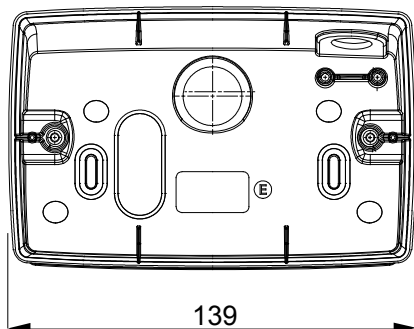

Gamma di plance da tavolo, scatole da parete e contenitori autoportanti vuoti da parete, adatte per l'alloggiamento dei dispositivi modulari ChorusSmart. Le plance e le scatole da parete, disponibili nei colori bianco e nero, vanno completate con supporto ChorusSmart e placche One. I contenitori autoportanti, disponibili nel colore grigio RAL 7035, si caratterizzano nelle versioni con grado di protezione IP40 e IP55: entrambi sono provvisti di pretranciati sfondabili, inoltre la versione stagna è fornita di portella con membrana trasparente anti-UV. Scatole e contenitori autoportanti sono predisposti per il fissaggio del morsetto di terra.

Descrizione	4 posti	Colore	Bianco satinato
Supporto	GW16804	Adatta per placche	ONE
Coppia serraggio viti	0.8 NM	Dim. esterne BxHxP (mm)	140x90x69
Glow wire test	650 °C	Termopressione con biglia	70 °C
Norma di riferimento	EN 60670-1	Codice Electrocod	0122

### DIMENSIONALE