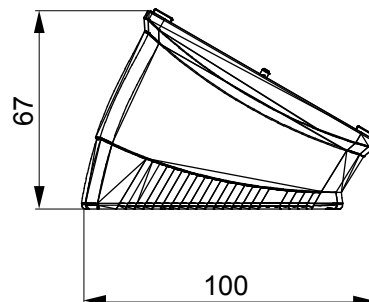

Gamma di plance da tavolo, scatole da parete e contenitori autoportanti vuoti da parete, adatte per l'alloggiamento dei dispositivi modulari ChorusSmart. Le plance e le scatole da parete, disponibili nei colori bianco e nero, vanno completate con supporto ChorusSmart e placche One. I contenitori autoportanti, disponibili nel colore grigio RAL 7035, si caratterizzano nelle versioni con grado di protezione IP40 e IP55: entrambi sono provvisti di pretranciati sfondabili, inoltre la versione stagna è fornita di portella con membrana trasparente anti-UV. Scatole e contenitori autoportanti sono predisposti per il fissaggio del morsetto di terra.

Descrizione	4 posti	Colore	Bianco satinato
Supporto	GW16804	Adatta per placche	ONE
Coppia serraggio viti	0.8 NM	Dim. esterne BxHxP (mm)	140x90x69
Glow wire test	650 °C	Termopressione con biglia	70 °C
Norma di riferimento	EN 60670-1	Codice Electrocod	0122

### DIMENSIONALE