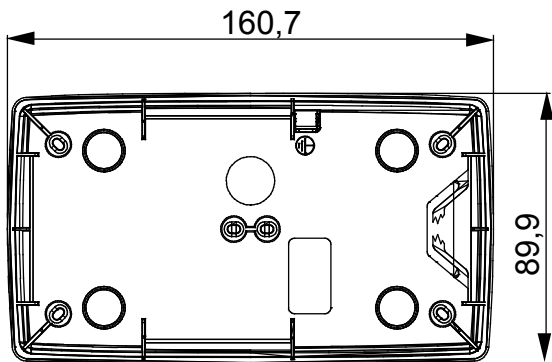

Gamma di plance da tavolo, scatole da parete e contenitori autoportanti vuoti da parete, adatte per l'alloggiamento dei dispositivi modulari ChorusSmart. Le plance e le scatole da parete, disponibili nei colori bianco e nero, vanno completate con supporto ChorusSmart e placche One. I contenitori autoportanti, disponibili nel colore grigio RAL 7035, si caratterizzano nelle versioni con grado di protezione IP40 e IP55: entrambi sono provvisti di pretranciati sfondabili, inoltre la versione stagna è fornita di portella con membrana trasparente anti-UV. Scatole e contenitori autoportanti sono predisposti per il fissaggio del morsetto di terra.

Descrizione	2+2 posti	Tipo	Verticale
Colore	Nero satinato	Caratteristiche	Halogen free
Supporto	GW16822	Adatta per placche	ONE International
Coppia serraggio viti	0.8 NM	Dim. esterne BxHxP (mm)	90x161x46
Glow wire test	650 °C	Termopressione con biglia	70 °C
Norma di riferimento	EN 60670-1	Temperatura di installazione	-5 +60 °C
Codice Electrocod	0110		

DIMENSIONALE

SIMBOLOGIA TECNICA

GWT

650 °C

INSTALLAZIONE

MARCHI/APPROVAZIONI