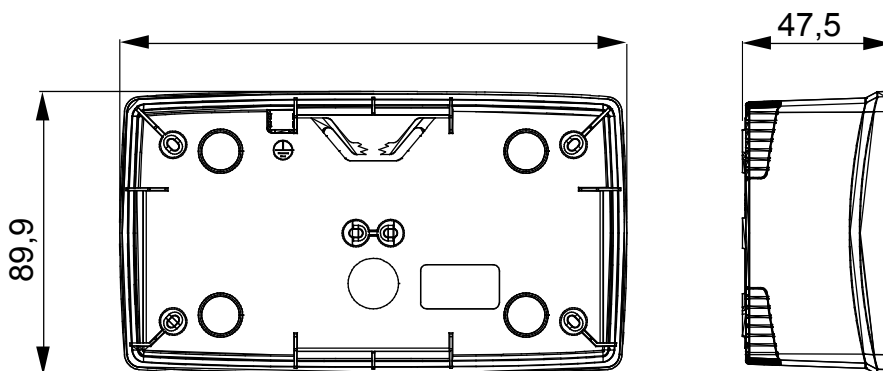

Gamma di plance da tavolo, scatole da parete e contenitori autoportanti vuoti da parete, adatte per l'alloggiamento dei dispositivi modulari ChorusSmart. Le plance e le scatole da parete, disponibili nei colori bianco e nero, vanno completate con supporto ChorusSmart e placche One. I contenitori autoportanti, disponibili nel colore grigio RAL 7035, si caratterizzano nelle versioni con grado di protezione IP40 e IP55: entrambi sono provvisti di pretranciati sfondabili, inoltre la versione stagna è fornita di portella con membrana trasparente anti-UV. Scatole e contenitori autoportanti sono predisposti per il fissaggio del morsetto di terra.

Descrizione	2+2 posti	Tipo	Orizzontale
Colore	Nero satinato	Caratteristiche	Halogen free
Supporto	GW16822	Adatta per placche	ONE International
Coppia serraggio viti	0.8 NM	Dim. esterne BxHxP (mm)	161x90x46
Glow wire test	650 °C	Termopressione con biglia	70 °C
Norma di riferimento	EN 60670-1	Temperatura di installazione	-5 +60 °C
Codice Electrocod	0110		

### DIMENSIONALE

### SIMBOLOGIA TECNICA

**GWT**

650 °C

INSTALLAZIONE