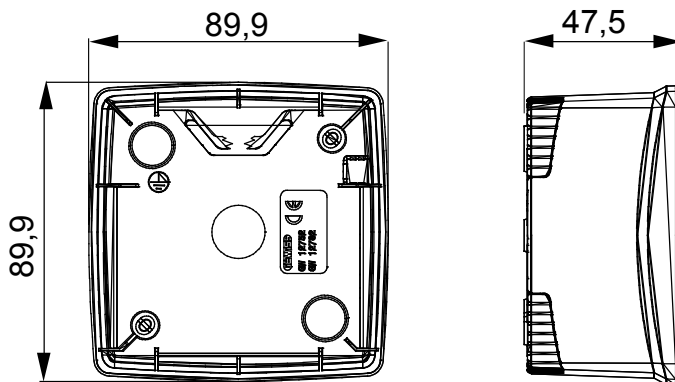

Gamma di plance da tavolo, scatole da parete e contenitori autoportanti vuoti da parete, adatte per l'alloggiamento dei dispositivi modulari ChorusSmart. Le plance e le scatole da parete, disponibili nei colori bianco e nero, vanno completate con supporto ChorusSmart e placche One. I contenitori autoportanti, disponibili nel colore grigio RAL 7035, si caratterizzano nelle versioni con grado di protezione IP40 e IP55: entrambi sono provvisti di pretranciati sfondabili, inoltre la versione stagna è fornita di portella con membrana trasparente anti-UV. Scatole e contenitori autoportanti sono predisposti per il fissaggio del morsetto di terra.

Descrizione	2 posti	Colore	Nero satinato
Caratteristiche	Halogen free	Supporto	GW16822
Adatta per placche	ONE International	Coppia serraggio viti	0.8 NM
Dim. esterne BxHxP (mm)	90x90x46	Glow wire test	650 °C
Termopressione con biglia	70 °C	Norma di riferimento	EN 60670-1
Temperatura di installazione	-5 +60 °C	Codice Electrocod	0110

DIMENSIONALE

SIMBOLOGIA TECNICA

GWT

650 °C

INSTALLAZIONE

MARCHI/APPROVAZIONI