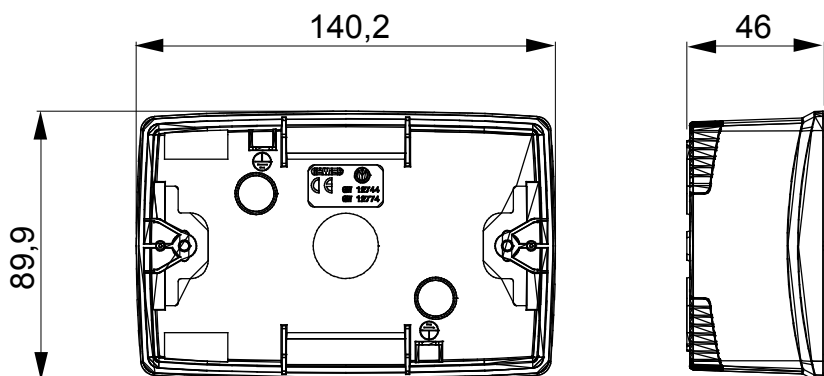

Gamma di plance da tavolo, scatole da parete e contenitori autoportanti vuoti da parete, adatte per l'alloggiamento dei dispositivi modulari ChorusSmart. Le plance e le scatole da parete, disponibili nei colori bianco e nero, vanno completate con supporto ChorusSmart e placche One. I contenitori autoportanti, disponibili nel colore grigio RAL 7035, si caratterizzano nelle versioni con grado di protezione IP40 e IP55: entrambi sono provvisti di pretranciati sfondabili, inoltre la versione stagna è fornita di portella con membrana trasparente anti-UV. Scatole e contenitori autoportanti sono predisposti per il fissaggio del morsetto di terra.

Descrizione	4 posti	Colore	Nero satinato
Caratteristiche	Halogen free	Supporto	GW16804
Adatta per placche	ONE	Coppia serraggio viti	0.8 NM
Dim. esterne BxHxP (mm)	140x90x46	Glow wire test	650 °C
Termopressione con biglia	70 °C	Norma di riferimento	EN 60670-1
Temperatura di installazione	-5 +60 °C	Codice Electrocod	0212

### DIMENSIONALE

### SIMBOLOGIA TECNICA

**GWT**

650 °C