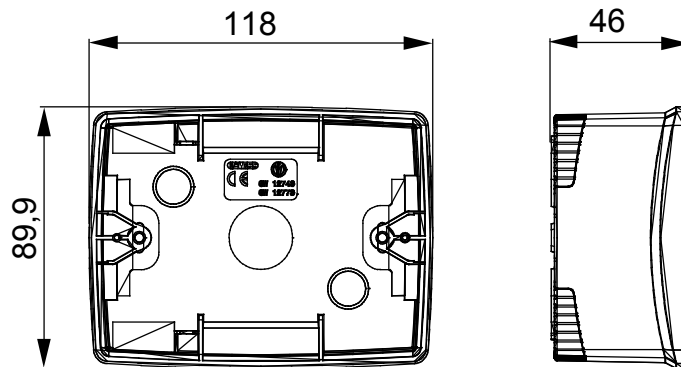

Gamma di plance da tavolo, scatole da parete e contenitori autoportanti vuoti da parete, adatte per l'alloggiamento dei dispositivi modulari ChorusSmart. Le plance e le scatole da parete, disponibili nei colori bianco e nero, vanno completate con supporto ChorusSmart e placche One. I contenitori autoportanti, disponibili nel colore grigio RAL 7035, si caratterizzano nelle versioni con grado di protezione IP40 e IP55: entrambi sono provvisti di pretranciati sfondabili, inoltre la versione stagna è fornita di portella con membrana trasparente anti-UV. Scatole e contenitori autoportanti sono predisposti per il fissaggio del morsetto di terra.

Descrizione	3 posti	Colore	Nero satinato
Caratteristiche	Halogen free	Supporto	GW16803
Adatta per placche	ONE	Coppia serraggio viti	0.8 NM
Dim. esterne BxHxP (mm)	118x90x46	Glow wire test	650 °C
Termopressione con biglia	70 °C	Norma di riferimento	EN 60670-1
Temperatura di installazione	-5 +60 °C	Codice Electrocod	0212

DIMENSIONALE

SIMBOLOGIA TECNICA

650 °C

MARCHI/APPROVAZIONI