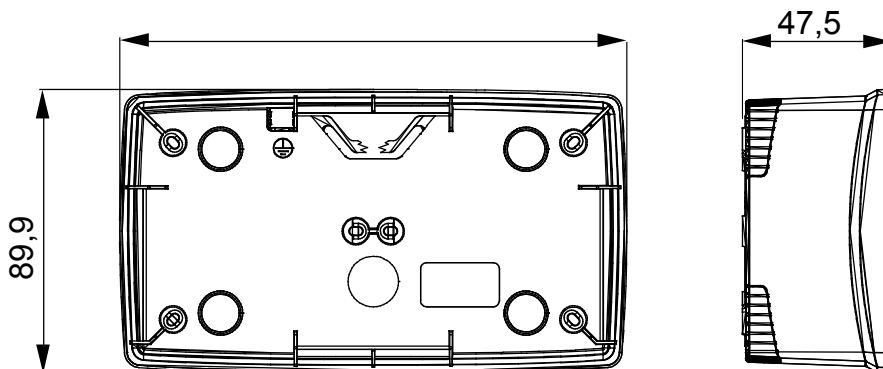

Gamma di plance da tavolo, scatole da parete e contenitori autoportanti vuoti da parete, adatte per l'alloggiamento dei dispositivi modulari ChorusSmart. Le plance e le scatole da parete, disponibili nei colori bianco e nero, vanno completate con supporto ChorusSmart e placche One. I contenitori autoportanti, disponibili nel colore grigio RAL 7035, si caratterizzano nelle versioni con grado di protezione IP40 e IP55: entrambi sono provvisti di pretranciati sfondabili, inoltre la versione stagna è fornita di portella con membrana trasparente anti-UV. Scatole e contenitori autoportanti sono predisposti per il fissaggio del morsetto di terra.

| | | | |
|-----------------------|-----------------|------------------------------|-------------------|
| Descrizione | 2+2 posti | Tipo | Orizzontale |
| Colore | Bianco satinato | Caratteristiche | Halogen free |
| Supporto | GW16822 | Adatta per placche | ONE International |
| Coppia serraggio viti | 0.8 NM | Dim. esterne BxHxP (mm) | 161x90x46 |
| Glow wire test | 650 °C | Termopressione con biglia | 70 °C |
| Norma di riferimento | EN 60670-1 | Temperatura di installazione | -5 +60 °C |
| Codice Electrocod | 0110 | | |

DIMENSIONALE

SIMBOLOGIA TECNICA

GWT

650 °C

INSTALLAZIONE

MARCHI/APPROVAZIONI