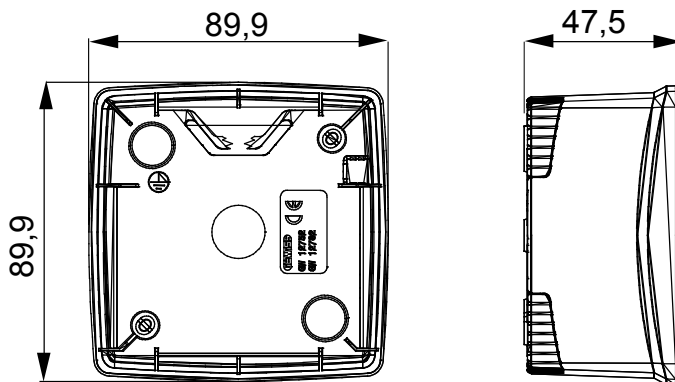

Gamma di plance da tavolo, scatole da parete e contenitori autoportanti vuoti da parete, adatte per l'alloggiamento dei dispositivi modulari ChorusSmart. Le plance e le scatole da parete, disponibili nei colori bianco e nero, vanno completate con supporto ChorusSmart e placche One. I contenitori autoportanti, disponibili nel colore grigio RAL 7035, si caratterizzano nelle versioni con grado di protezione IP40 e IP55: entrambi sono provvisti di pretranciati sfondabili, inoltre la versione stagna è fornita di portella con membrana trasparente anti-UV. Scatole e contenitori autoportanti sono predisposti per il fissaggio del morsetto di terra.

Descrizione	2 posti	Colore	Bianco satinato
Caratteristiche	Halogen free	Supporto	GW16822
Adatta per placche	ONE International	Coppia serraggio viti	0.8 NM
Dim. esterne BxHxP (mm)	90x90x46	Glow wire test	650 °C
Termopressione con biglia	70 °C	Norma di riferimento	EN 60670-1
Temperatura di installazione	-5 +60 °C	Codice Electrocod	0110

DIMENSIONALE

SIMBOLOGIA TECNICA

650 °C

MARCHI/APPROVAZIONI