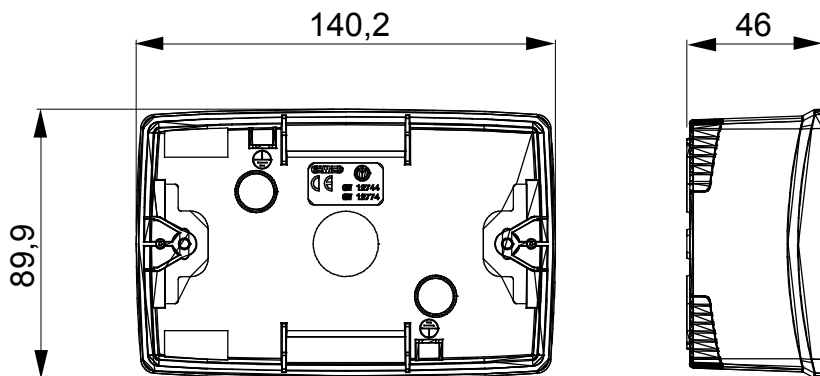

Gamma di plance da tavolo, scatole da parete e contenitori autoportanti vuoti da parete, adatte per l'alloggiamento dei dispositivi modulari ChorusSmart. Le plance e le scatole da parete, disponibili nei colori bianco e nero, vanno completate con supporto ChorusSmart e placche One. I contenitori autoportanti, disponibili nel colore grigio RAL 7035, si caratterizzano nelle versioni con grado di protezione IP40 e IP55: entrambi sono provvisti di pretranciati sfondabili, inoltre la versione stagna è fornita di portella con membrana trasparente anti-UV. Scatole e contenitori autoportanti sono predisposti per il fissaggio del morsetto di terra.

Descrizione	4 posti	Colore	Bianco satinato
Caratteristiche	Halogen free	Supporto	GW16804
Adatta per placche	ONE	Coppia serraggio viti	0.8 NM
Dim. esterne BxHxP (mm)	140x90x46	Glow wire test	650 °C
Termopressione con biglia	70 °C	Norma di riferimento	EN 60670-1
Temperatura di installazione	-5 +60 °C	Codice Electrocod	0212

### DIMENSIONALE

### SIMBOLOGIA TECNICA

**GWT**

650 °C

INSTALLAZIONE