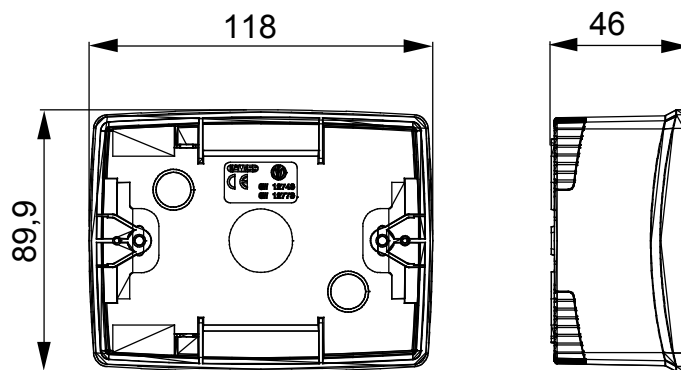

Gamma di plance da tavolo, scatole da parete e contenitori autoportanti vuoti da parete, adatte per l'alloggiamento dei dispositivi modulari ChorusSmart. Le plance e le scatole da parete, disponibili nei colori bianco e nero, vanno completate con supporto ChorusSmart e placche One. I contenitori autoportanti, disponibili nel colore grigio RAL 7035, si caratterizzano nelle versioni con grado di protezione IP40 e IP55: entrambi sono provvisti di pretranciati sfondabili, inoltre la versione stagna è fornita di portella con membrana trasparente anti-UV. Scatole e contenitori autoportanti sono predisposti per il fissaggio del morsetto di terra.

Descrizione	3 posti	Colore	Bianco satinato
Caratteristiche	Halogen free	Supporto	GW16803
Adatta per placche	ONE	Coppia serraggio viti	0.8 NM
Dim. esterne BxHxP (mm)	118x90x46	Glow wire test	650 °C
Termopressione con biglia	70 °C	Norma di riferimento	EN 60670-1
Temperatura di installazione	-5 +60 °C	Codice Electrocod	0212

### DIMENSIONALE

### SIMBOLOGIA TECNICA

**GWT**

650 °C

INSTALLAZIONE