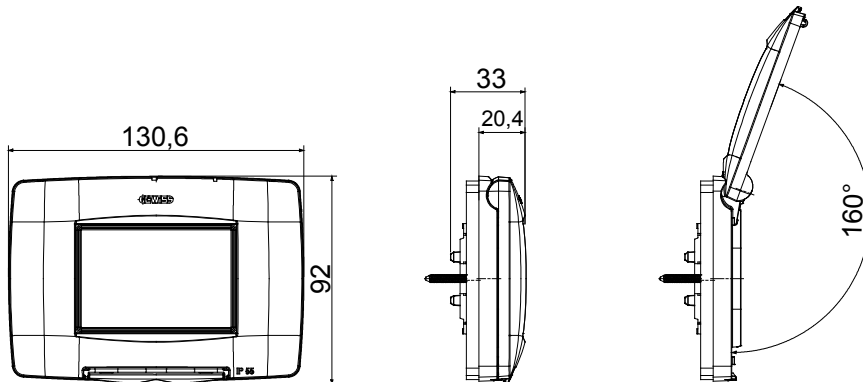

Placche stagne IP55 serie ChoruSmart per fissaggio su scatole incasso tonde/quadrate singole (int. 60mm.) e rettangolari (3 e 4 posti); dotate di supporto e viti lunghe, predisposte per l'installazione di dispositivi serie Chorusmart. Membrana ergonomica, apertura massima del coperchio a 160° agevolata da una comoda impugnatura. Grado IP55 garantito a coperchio chiuso e con montaggio su pareti lisce, impermeabili e senza scanalature.

Descrizione	3 posti	Colore placca	Bianco
Finitura	Lucida	Materiale	Tecnopolimero
Grado di protezione	IP55 (a coperchio chiuso)	Coperchio	Con membrana
Colore membrana	Trasparente	Per scatola da incasso	Rettangolare 3 posti
Fissaggio	A vite (n° 2)	Tipo di vite	6/32 x 30mm
Materiale vite	Acciaio zincato	Supporto incluso	GW16803
Guarnizioni	Gomma espansa vulcanizzata	Resistenza al filo incandescente	650 °C
Termopressione con biglia	70 °C	Norma di riferimento	EN 60669-1
Temperatura di impiego	-25 +60 °C	Resistenza raggi UV	Si (ISO 4892-2)
Massimo angolo di apertura coperchio	160°	Codice Electrocod	0110

DIMENSIONALE

SIMBOLOGIA TECNICA

MARCHI/APPROVAZIONI