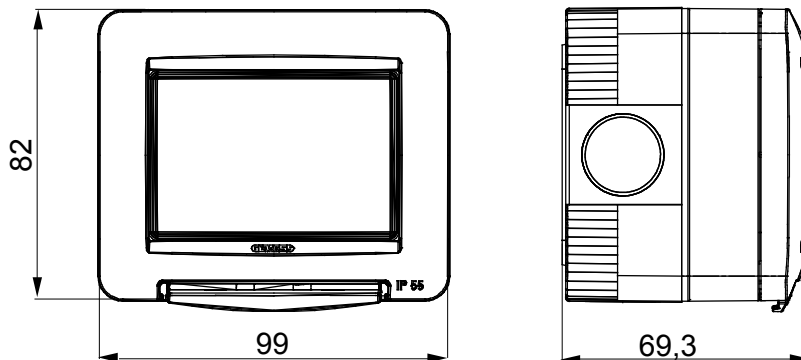

Gamma di plance da tavolo, scatole da parete e contenitori autoportanti vuoti da parete, adatte per l'alloggiamento dei dispositivi modulari ChorusSmart. Le plance e le scatole da parete, disponibili nei colori bianco e nero, vanno completate con supporto ChorusSmart e placche One. I contenitori autoportanti, disponibili nel colore grigio RAL 7035, si caratterizzano nelle versioni con grado di protezione IP40 e IP55: entrambi sono provvisti di pretranciati sfondabili, inoltre la versione stagna è fornita di portella con membrana trasparente anti-UV. Scatole e contenitori autoportanti sono predisposti per il fissaggio del morsetto di terra.

Descrizione	3 posti	Colore	Grigio RAL 7035
N. fori Ø 23 sfondabili	Laterali 3 / Sul fondo 1	N. fori Ø 23 con passacavo	1
Tipo sfondabili	Asportabili con utensile	Grado di protezione	IP55
Classe isolamento	II	Resistenza agli urti	IK07
Viti coperchio	Acciaio inox	Coppia serraggio viti	0.8 NM
Dim. esterne BxHxP (mm)	99x82x69	Glow wire test	650 °C
Termopressione con biglia	70 °C	Norma di riferimento	EN 60670-1
Temperatura di installazione	-25 +60 °C	Codice Electrocod	0212

DIMENSIONALE

SIMBOLOGIA TECNICA

IP

IP55

IK

IK07

GWT

650 °C