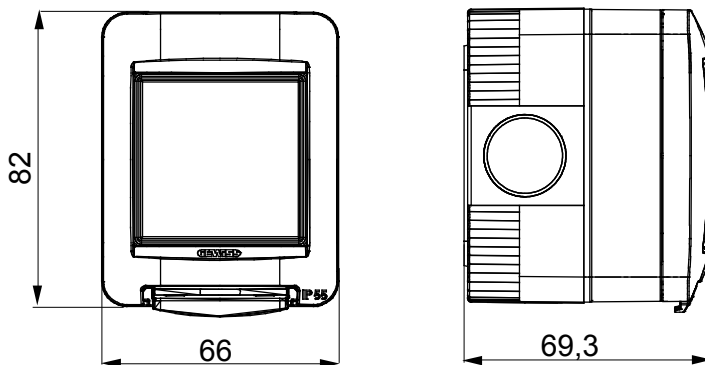

Gamma di plance da tavolo, scatole da parete e contenitori autoportanti vuoti da parete, adatte per l'alloggiamento dei dispositivi modulari ChorusSmart. Le plance e le scatole da parete, disponibili nei colori bianco e nero, vanno completate con supporto ChorusSmart e placche One. I contenitori autoportanti, disponibili nel colore grigio RAL 7035, si caratterizzano nelle versioni con grado di protezione IP40 e IP55: entrambi sono provvisti di pretranciati sfondabili, inoltre la versione stagna è fornita di portella con membrana trasparente anti-UV. Scatole e contenitori autoportanti sono predisposti per il fissaggio del morsetto di terra.

Descrizione	2 posti	Colore	Grigio RAL 7035
N. fori Ø 23 sfondabili	Laterali 3 / Sul fondo 1	N. fori Ø 23 con passacavo	1
Tipo sfondabili	Asportabili con utensile	Grado di protezione	IP55
Classe isolamento	II	Resistenza agli urti	IK07
Viti coperchio	Acciaio inox	Coppia serraggio viti	0.8 NM
Dim. esterne BxHxP (mm)	66x82x69	Glow wire test	650 °C
Termopressione con biglia	70 °C	Norma di riferimento	EN 60670-1
Temperatura di installazione	-25 +60 °C	Codice Electrocod	0212

DIMENSIONALE

SIMBOLOGIA TECNICA

IP

IP55

IK

IK07

GWT

650 °C