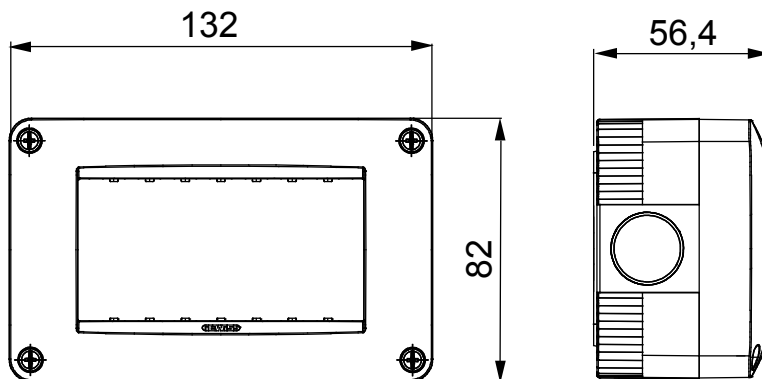

Gamma di plance da tavolo, scatole da parete e contenitori autoportanti vuoti da parete, adatte per l'alloggiamento dei dispositivi modulari ChorusSmart. Le plance e le scatole da parete, disponibili nei colori bianco e nero, vanno completate con supporto ChorusSmart e placche One. I contenitori autoportanti, disponibili nel colore grigio RAL 7035, si caratterizzano nelle versioni con grado di protezione IP40 e IP55: entrambi sono provvisti di pretranciati sfondabili, inoltre la versione stagna è fornita di portella con membrana trasparente anti-UV. Scatole e contenitori autoportanti sono predisposti per il fissaggio del morsetto di terra.

Descrizione	4 posti	Colore	Grigio RAL 7035
N. fori Ø 23 sfondabili	Laterali 8 / Sul fondo 1	Tipo sfondabili	Asportabili con utensile
Grado di protezione	IP40	Classe isolamento	II
Resistenza agli urti	IK07	Viti coperchio	Acciaio resistente alla corrosione
Coppia serraggio viti	0.8 NM	Dim. esterne BxHxP (mm)	132x82x56
Glow wire test	650 °C	Termopressione con biglia	70 °C
Norma di riferimento	EN 60670-1	Temperatura di installazione	-25 +60 °C
Codice Electrocod	0212		

### DIMENSIONALE

### SIMBOLOGIA TECNICA

**IP**

IP40

**IK**

IK07

**GWT**

650 °C

70 °C