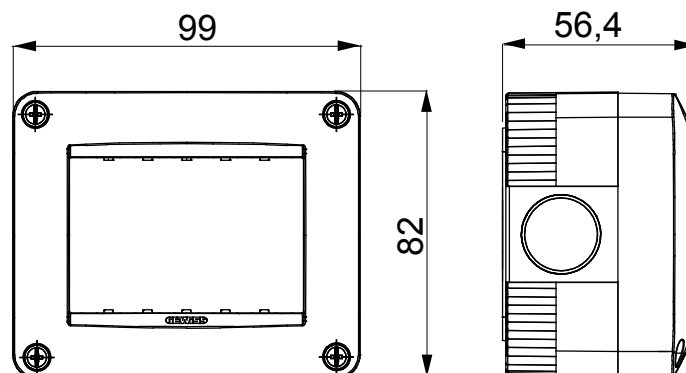

Gamma di plance da tavolo, scatole da parete e contenitori autoportanti vuoti da parete, adatte per l'alloggiamento dei dispositivi modulari ChorusSmart. Le plance e le scatole da parete, disponibili nei colori bianco e nero, vanno completate con supporto ChorusSmart e placche One. I contenitori autoportanti, disponibili nel colore grigio RAL 7035, si caratterizzano nelle versioni con grado di protezione IP40 e IP55: entrambi sono provvisti di pretranciati sfondabili, inoltre la versione stagna è fornita di portella con membrana trasparente anti-UV. Scatole e contenitori autoportanti sono predisposti per il fissaggio del morsetto di terra.

Descrizione	3 posti	Colore	Grigio RAL 7035
N. fori Ø 23 sfondabili	Laterali 3 / Sul fondo 1	N. fori Ø 23 con passacavo	1
Tipo sfondabili	Asportabili con utensile	Grado di protezione	IP40
Classe isolamento	II	Resistenza agli urti	IK07
Viti coperchio	Acciaio resistente alla corrosione	Coppia serraggio viti	0.8 NM
Dim. esterne BxHxP (mm)	99x82x56	Glow wire test	650 °C
Termopressione con biglia	70 °C	Norma di riferimento	EN 60670-1
Temperatura di installazione	-25 +60 °C	Codice Electrocod	0212

DIMENSIONALE

SIMBOLOGIA TECNICA

IP

IP40

IK

IK07

GWT

650 °C