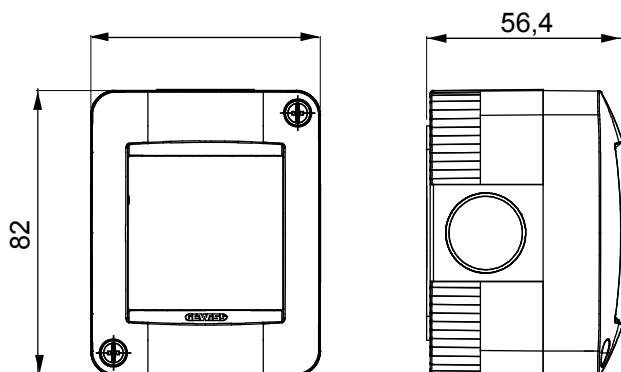

Gamma di plance da tavolo, scatole da parete e contenitori autoportanti vuoti da parete, adatte per l'alloggiamento dei dispositivi modulari ChorusSmart. Le plance e le scatole da parete, disponibili nei colori bianco e nero, vanno completate con supporto ChorusSmart e placche One. I contenitori autoportanti, disponibili nel colore grigio RAL 7035, si caratterizzano nelle versioni con grado di protezione IP40 e IP55: entrambi sono provvisti di pretranciati sfondabili, inoltre la versione stagna è fornita di portella con membrana trasparente anti-UV. Scatole e contenitori autoportanti sono predisposti per il fissaggio del morsetto di terra.

Descrizione	2 posti	Colore	Grigio RAL 7035
N. fori Ø 23 sfondabili	Laterali 3 / Sul fondo 1	N. fori Ø 23 con passacavo	1
Tipo sfondabili	Asportabili con utensile	Grado di protezione	IP40
Classe isolamento	II	Resistenza agli urti	IK07
Viti coperchio	Acciaio resistente alla corrosione	Coppia serraggio viti	0.8 NM
Dim. esterne BxHxP (mm)	66x82x56	Glow wire test	650 °C
Termopressione con biglia	70 °C	Norma di riferimento	EN 60670-1
Temperatura di installazione	-25 +60 °C	Codice Electrocod	0212

DIMENSIONALE

SIMBOLOGIA TECNICA

IP

IP40

IK

IK07

GWT

650 °C