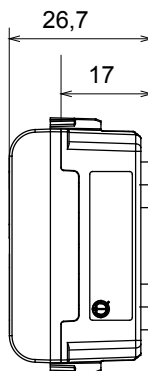

Ampia gamma di apparati di comando, di prese per il prelievo di energia (conformi agli standard nazionali e internazionali), per il prelievo di segnale, per il controllo del clima, per la gestione del comfort, per la segnalazione degli allarmi tecnici, per la gestione dell'illuminazione di emergenza. I dispositivi modulari ChoruSmart sono disponibili in cinque colori, bianco lucido, bianco satinato, natural beige, nero satinato e titanio verniciato e in diverse dimensioni, da 1/2, 1, 2 e 3 moduli. Grazie ai supporti di fissaggio per scatole rettangolari, quadrate e tonde, è possibile creare infinite combinazioni con la gamma delle placche ChoruSmart.

Categoria	Spia di segnalazione	Simbolo	DND+MUR
Colore	Bianco satinato	Colore diffusore	Opale
Norma di riferimento	EN 62094-1	Termopressione con biglia	125 °C
Resistenza al filo incandescente	850 °C	N. moduli	1
Codice Electrocod	0781		

DIMENSIONALE

SIMBOLOGIA TECNICA

MARCHI/APPROVAZIONI