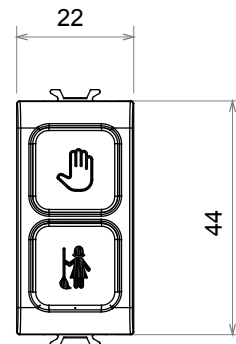

Ampia gamma di apparati di comando, di prese per il prelievo di energia (conformi agli standard nazionali e internazionali), per il prelievo di segnale, per il controllo del clima, per la gestione del comfort, per la segnalazione degli allarmi tecnici, per la gestione dell'illuminazione di emergenza. I dispositivi modulari ChoruSmart sono disponibili in cinque colori, bianco lucido, bianco satinato, natural beige, nero satinato e titanio verniciato e in diverse dimensioni, da 1/2, 1, 2 e 3 moduli. Grazie ai supporti di fissaggio per scatole rettangolari, quadrate e tonde, è possibile creare infinite combinazioni con la gamma delle placche ChoruSmart.

Categoria	Spia di segnalazione	Simbolo	DND+MUR
Colore	Bianco satinato	Colore diffusore	Opale
Norma di riferimento	EN 62094-1	Termopressione con biglia	125 °C
Resistenza al filo incandescente	850 °C	N. moduli	1
Codice Electrocod	0781		

DIMENSIONALE

SIMBOLOGIA TECNICA

MARCHI/APPROVAZIONI