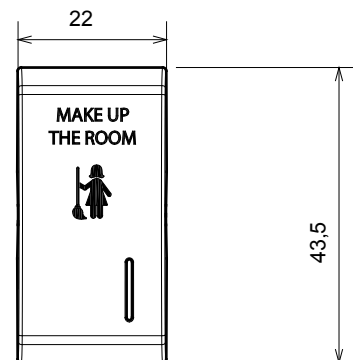

Ampia gamma di apparati di comando, di prese per il prelievo di energia (conformi agli standard nazionali e internazionali), per il prelievo di segnale, per il controllo del clima, per la gestione del comfort, per la segnalazione degli allarmi tecnici, per la gestione dell'illuminazione di emergenza. I dispositivi modulari ChoruSmart sono disponibili in cinque colori, bianco lucido, bianco satinato, natural beige, nero satinato e titanio verniciato e in diverse dimensioni, da 1/2, 1, 2 e 3 moduli. Grazie ai supporti di fissaggio per scatole rettangolari, quadrate e tonde, è possibile creare infinite combinazioni con la gamma delle placche ChoruSmart.

| | | | |
|----------------------------------|-----------------------|---------------------------|-----------------|
| Categoria | Tasto intercambiabile | Tasto | Con diffusore |
| Simbolo | MUR | Colore | Bianco satinato |
| Norma di riferimento | EN 60669-1 | Termopressione con biglia | 125 °C |
| Resistenza al filo incandescente | 850 °C | N. moduli | 1 |
| Codice Electrocod | 140 | | |

DIMENSIONALE

SIMBOLOGIA TECNICA

MARCHI/APPROVAZIONI