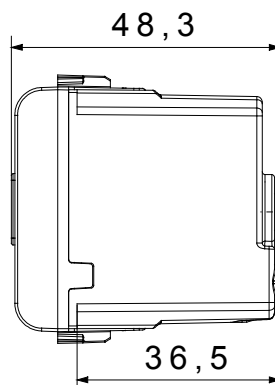

Ampia gamma di apparecchi di comando, di prese per il prelievo di energia (conformi agli standard nazionali e internazionali), per il prelievo di segnale, per il controllo del clima, per la gestione del comfort, per la segnalazione degli allarmi tecnici, per la gestione dell'illuminazione di emergenza. I dispositivi modulari ChoruSmart sono disponibili in cinque colori, bianco lucido, bianco satinato, natural beige, nero satinato e titanio verniciato e in diverse dimensioni, da 1/2, 1, 2 e 3 moduli. Grazie ai supporti di fissaggio per scatole rettangolari, quadrate e tonde, è possibile creare infinite combinazioni con la gamma delle placche ChoruSmart.

Categoria	Segnalazione acustica	Descrizione	Suoneria
Colore	Bianco satinato	Tensione di alimentazione	230 V ac - 50 Hz
Termopressione con biglia	125 °C	Intensità sonora	80 dB (a 1 m)
Resistenza al filo incandescente	850 °C	Potenza max assorbita	8 VA
N. moduli	1	Morsetti di cablaggio	A vite
Materiale	Tecnopolimero		

DIMENSIONALE

SIMBOLOGIA TECNICA

MARCHI/APPROVAZIONI