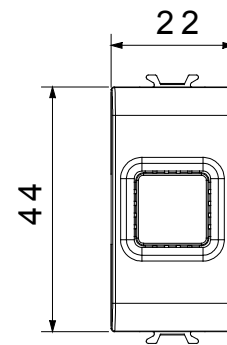

Categoria	Segnalazione acustica	Descrizione	Suoneria
Colore	Bianco satinato	Tensione di alimentazione	230 V ac - 50 Hz
Termopressione con biglia	125 °C	Intensità sonora	80 dB (a 1 m)
Resistenza al filo incandescente	850 °C	Potenza max assorbita	8 VA
N. moduli	1	Morsetti di cablaggio	A vite
Materiale	Tecnopolimero		

DIMENSIONALE

SIMBOLOGIA TECNICA

MARCHI/APPROVAZIONI