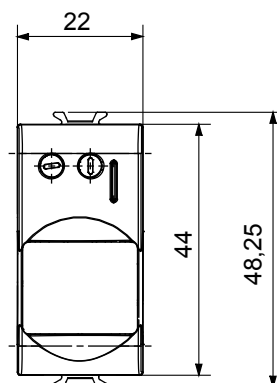

Ampia gamma di apparati di comando, di prese per il prelievo di energia (conformi agli standard nazionali e internazionali), per il prelievo di segnale, per il controllo del clima, per la gestione del comfort, per la segnalazione degli allarmi tecnici, per la gestione dell'illuminazione di emergenza. I dispositivi modulari ChoruSmart sono disponibili in cinque colori, bianco lucido, bianco satinato, natural beige, nero satinato e titanio verniciato e in diverse dimensioni, da 1/2, 1, 2 e 3 moduli. Grazie ai supporti di fissaggio per scatole rettangolari, quadrate e tonde, è possibile creare infinite combinazioni con la gamma delle placche ChoruSmart.

Categoria	Rivelatore movimento	Contatti di uscita	1NA 3 A (AC1) 230 V ac
Materiale	Tecnopolimero	Colore	Bianco satinato
Tensione di alimentazione	230 V ac - 50/60 Hz	Tecnologia	Infrarossi
Norma di riferimento	EN 60669-1, EN 60669-2-1	Tenuta alla tensione di prova	2000 V a 50 Hz per 1 minuto
Resistenza di isolamento	> 5 MOhm	Morsetti di cablaggio	A vite
Funzionam. prolungato interrupt. (N. camb. posiz.)	40.000 a In 250 V ac $\cos\phi=0,6$	Termopressione con biglia	125 °C
Resistenza al filo incandescente	850 °C	Tenuta morsetti a trazione dei cavi	> 50 N
Capacità serraggio morsetti cavi flessibili (mm ²)	min. 0,75 - max. 2x4	Capacità serraggio morsetti cavi rigidi (mm ²)	min. 0,5 - max. 2x2,5
N. moduli	1	Codice Electrocod	0513

DIMENSIONALE

SIMBOLOGIA TECNICA

MARCHI/APPROVAZIONI