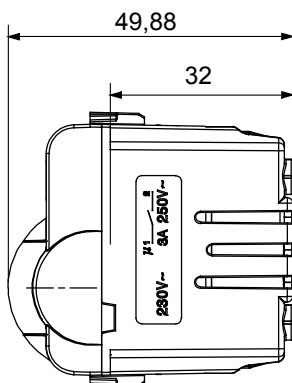

Ampia gamma di apparati di comando, di prese per il prelievo di energia (conformi agli standard nazionali e internazionali), per il prelievo di segnale, per il controllo del clima, per la gestione del comfort, per la segnalazione degli allarmi tecnici, per la gestione dell'illuminazione di emergenza. I dispositivi modulari ChoruSmart sono disponibili in cinque colori, bianco lucido, bianco satinato, natural beige, nero satinato e titanio verniciato e in diverse dimensioni, da 1/2, 1, 2 e 3 moduli. Grazie ai supporti di fissaggio per scatole rettangolari, quadrate e tonde, è possibile creare infinite combinazioni con la gamma delle placche ChoruSmart.

Categoria	Rivelatore movimento	Contatti di uscita	1NA 3 A (AC1) 230 V ac
Materiale	Tecnopolimero	Colore	Bianco satinato
Tensione di alimentazione	230 V ac - 50/60 Hz	Tecnologia	Infrarossi
Norma di riferimento	EN 60669-1, EN 60669-2-1	Tenuta alla tensione di prova	2000 V a 50 Hz per 1 minuto
Resistenza di isolamento	> 5 MOhm	Morsetti di cablaggio	A vite
Funzionam. prolungato interrupt. (N. camb. posiz.)	40.000 a In 250 V ac $\cos\phi=0,6$	Termopressione con biglia	125 °C
Resistenza al filo incandescente	850 °C	Tenuta morsetti a trazione dei cavi	> 50 N
Capacità serraggio morsetti cavi flessibili (mm ²)	min. 0,75 - max. 2x4	Capacità serraggio morsetti cavi rigidi (mm ²)	min. 0,5 - max. 2x2,5
N. moduli	1	Codice Electrocod	0513

DIMENSIONALE

SIMBOLOGIA TECNICA

MARCHI/APPROVAZIONI