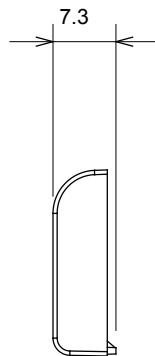

Ampia gamma di apparati di comando, di prese per il prelievo di energia (conformi agli standard nazionali e internazionali), per il prelievo di segnale, per il controllo del clima, per la gestione del comfort, per la segnalazione degli allarmi tecnici, per la gestione dell'illuminazione di emergenza. I dispositivi modulari ChoruSmart sono disponibili in cinque colori, bianco lucido, bianco satinato, natural beige, nero satinato e titanio verniciato e in diverse dimensioni, da 1/2, 1, 2 e 3 moduli. Grazie ai supporti di fissaggio per scatole rettangolari, quadrate e tonde, è possibile creare infinite combinazioni con la gamma delle placche ChoruSmart.

Categoria	Tasto intercambiabile	Tipo	Intercambiabili
Colore	Bianco satinato	Descrizione	Tasti 22x22 mm
Norma di riferimento	EN 60669-1	Termopressione con biglia	125 °C
Resistenza al filo incandescente	850 °C	Simbolo	Freccia orizzontale
Materiale	Tecnopolimero	Codice Electrocod	0130

DIMENSIONALE

SIMBOLOGIA TECNICA

MARCHI/APPROVAZIONI