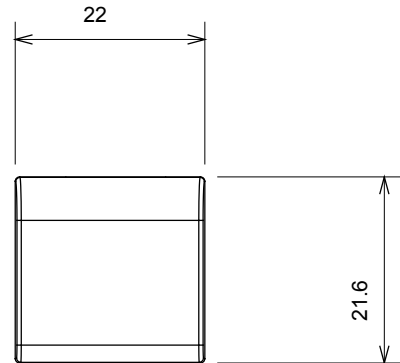

Ampia gamma di apparati di comando, di prese per il prelievo di energia (conformi agli standard nazionali e internazionali), per il prelievo di segnale, per il controllo del clima, per la gestione del comfort, per la segnalazione degli allarmi tecnici, per la gestione dell'illuminazione di emergenza. I dispositivi modulari ChoruSmart sono disponibili in cinque colori, bianco lucido, bianco satinato, natural beige, nero satinato e titanio verniciato e in diverse dimensioni, da 1/2, 1, 2 e 3 moduli. Grazie ai supporti di fissaggio per scatole rettangolari, quadrate e tonde, è possibile creare infinite combinazioni con la gamma delle placche ChoruSmart.

Categoria	Tasto intercambiabile	Tipo	Intercambiabili
Colore	Bianco satinato	Descrizione	Tasti 22x22 mm
Norma di riferimento	EN 60669-1	Termopressione con biglia	125 °C
Resistenza al filo incandescente	850 °C	Simbolo	Freccia verticale
Materiale	Tecnopolimero	Codice Electrocod	0130

### DIMENSIONALE