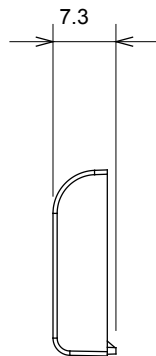

Ampia gamma di apparati di comando, di prese per il prelievo di energia (conformi agli standard nazionali e internazionali), per il prelievo di segnale, per il controllo del clima, per la gestione del comfort, per la segnalazione degli allarmi tecnici, per la gestione dell'illuminazione di emergenza. I dispositivi modulari ChoruSmart sono disponibili in cinque colori, bianco lucido, bianco satinato, natural beige, nero satinato e titanio verniciato e in diverse dimensioni, da 1/2, 1, 2 e 3 moduli. Grazie ai supporti di fissaggio per scatole rettangolari, quadrate e tonde, è possibile creare infinite combinazioni con la gamma delle placche ChoruSmart.

Categoria	Tasto intercambiabile	Tipo	Intercambiabili
Colore	Bianco satinato	Descrizione	Tasti 22x22 mm
Norma di riferimento	EN 60669-1	Termopressione con biglia	125 °C
Resistenza al filo incandescente	850 °C	Simbolo	Freccia verticale
Materiale	Tecnopolimero	Codice Electrocod	0130

### DIMENSIONALE